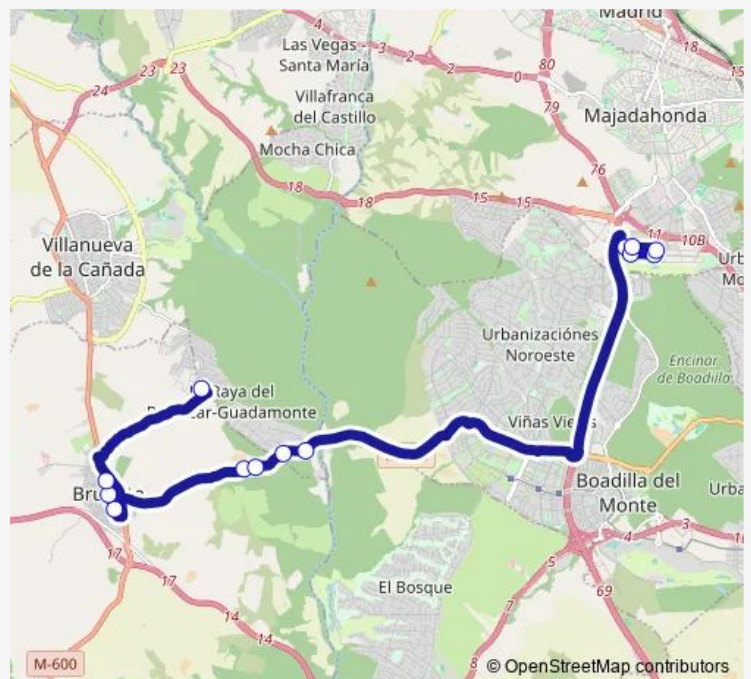

Real DE SAN Sebastián-Caridad

Pºde Ronda-David Alarza

Ctra.M513-LA Chopera

Ctra.M513-Granja Escuela

Av.Río-Urb.Guadamonte

Ctra.M513-Urb.Raya DEL Palancar

J.Rodrigo-Hospital Puerta DE Hierro

Av.Oliva-Moreno Torroba

Av.Oliva-Ruperto Chapí

Ruperto Chapí-Av.Oliva

J.Rodrigo-Hospital Puerta DE Hierro

Route schedule

Antonio Machado-Camino Raya — J.Rodrigo-Hospital
Puerta DE Hierro

Monday	05:15-17:15
Tuesday	05:15-17:15
Wednesday	05:15-17:15
Thursday	05:15-17:15
Friday	05:15-17:15
Saturday	—
Sunday	—

Route info

Direction: Antonio Machado-Camino Raya

Stops: 13

Trip Duration: 0 hour 28 min

580 — Majadahonda(Hospital)-Brunete

Direction

J.Rodrigo-Hospital Puerta DE Hierro — Antonio Machado-Camino Raya

11 stops

Tuesday 06:00-18:00

Wednesday 06:00-18:00

Thursday 06:00-18:00

Friday 06:00-18:00

Saturday —

Sunday —

Route info

Direction: J.Rodrigo-Hospital Puerta DE Hierro