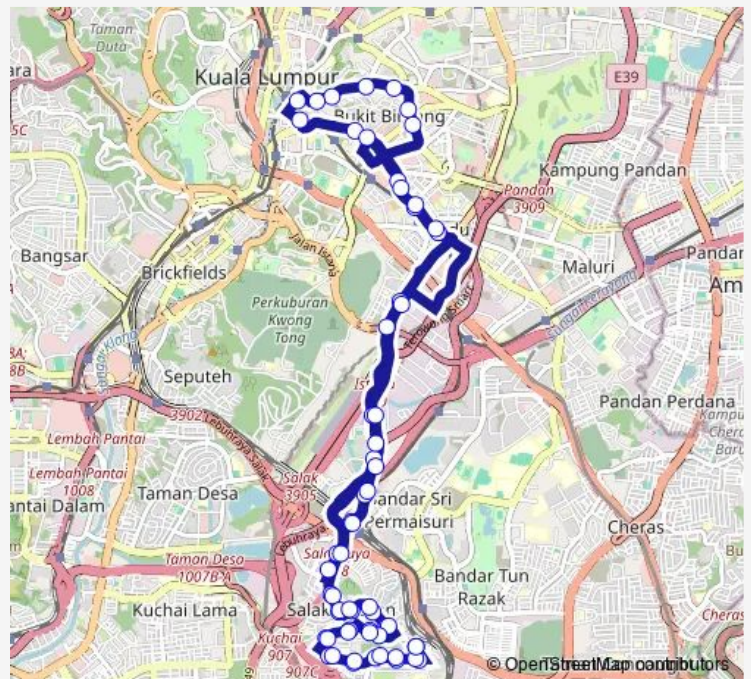

KI1812 Midfields Square

(M) KI1813 Taman Salak Jaya

Balai Polis Salak Selatan

LRT Salak Selatan

KI1814 Razak Mansion

Route schedule

KI764 Terminal Desa Petaling — KI764 Terminal Desa Petaling

Monday 06:00-20:00

Tuesday 06:00-20:00

Wednesday 06:00-20:00

Thursday 06:00-20:00

Friday 06:00-20:00

Saturday 06:00-19:00

Sunday 06:00-19:00

Route info

Direction: KI764 Terminal Desa Petaling

Stops: 61

Trip Duration: 0 hour 50 min

580 — Desa Petaling ~ Hab Lebu Pudu via Stesen LRT Salak Selatan **BusMaps**

Razak Mansion

KI1815 KG SRI Indah

KI1769 Chan SOW LIN (Barat)

KI1488 Southgate (Opp)

KI1770 Balai Bomba Pudu