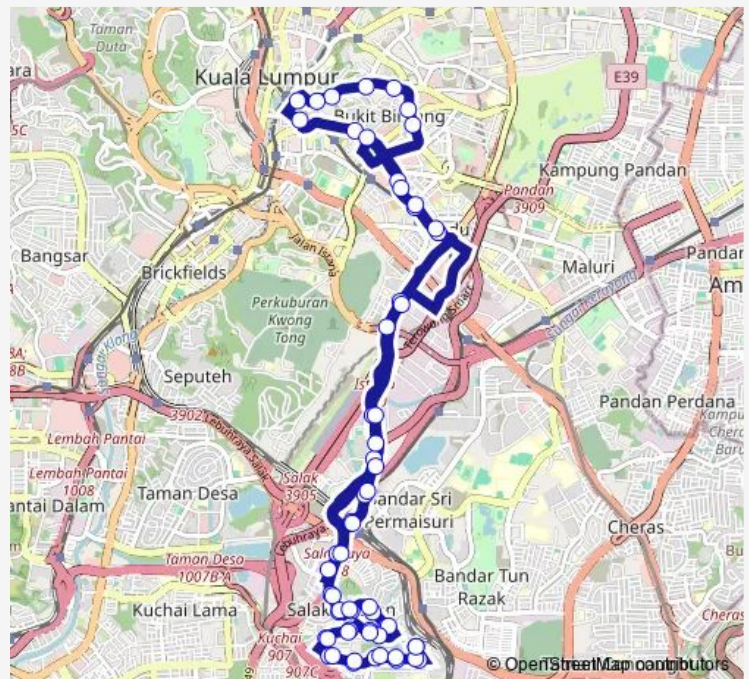

KI1812 Midfields Square

(M) KI1813 Taman Salak Jaya

Balai Polis Salak Selatan

LRT Salak Selatan

KI1814 Razak Mansion

**Route schedule**

KI764 Terminal Desa Petaling — KI764 Terminal Desa Petaling

Monday	06:00-20:00
Tuesday	06:00-20:00
Wednesday	06:00-20:00
Thursday	06:00-20:00
Friday	06:00-20:00
Saturday	06:00-19:00
Sunday	06:00-19:00

**Route info**

Direction: KI764 Terminal Desa Petaling

Stops: 61

Trip Duration: 0 hour 50 min

580 — Desa Petaling ~ Hab Lebu Pudu via Stesen LRT Salak Selatan **BusMaps**

Razak Mansion

KI1815 KG SRI Indah

KI1769 Chan SOW LIN (Barat)