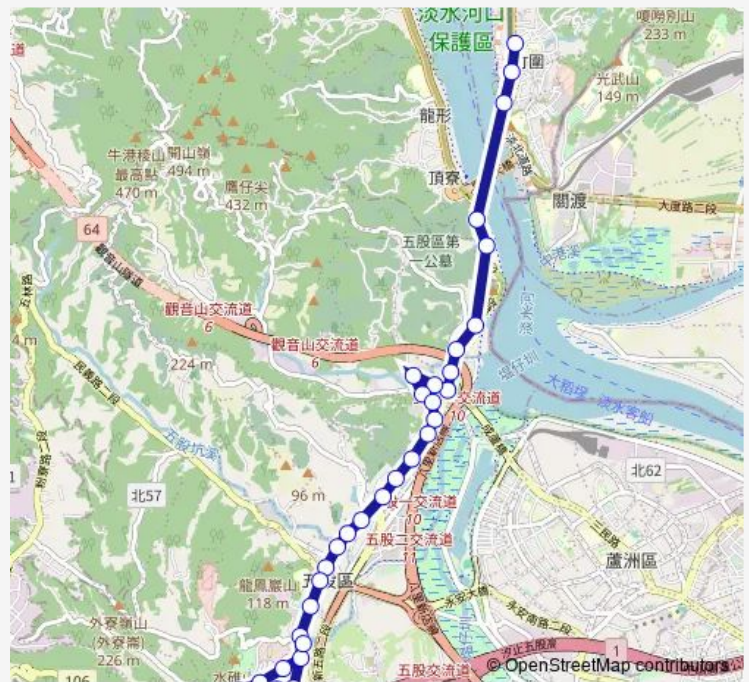

### Direction

馬偕醫院 — 五股站

34 stops

[Open route schedule](#)

- 馬偕醫院
- 捷運竹圍站
- 許厝
- 關渡大橋一
- 外獅頭
- 獅仔頭
- 成泰路口
- 成德公園
- 新興公寓
- 成德分部
- 天乙路
- 忠義橋
- 成州市場
- 成州國小
- 五府千歲
- 西雲寺
- 成功里
- 洲仔
- 坑口
- 成泰路三段
- 洲仔橋

### Route schedule

馬偕醫院 — 五股站

Monday	06:50-20:30
Tuesday	06:50-20:30
Wednesday	06:50-20:30
Thursday	06:50-20:30
Friday	06:50-20:30
Saturday	08:30-20:30
Sunday	08:30-20:30

### Route info

Direction: 馬偕醫院

Stops: 34

Trip Duration: 14 hour 0 min

580 — 五股-馬偕醫院

BusMaps

五股服務社

五股國小