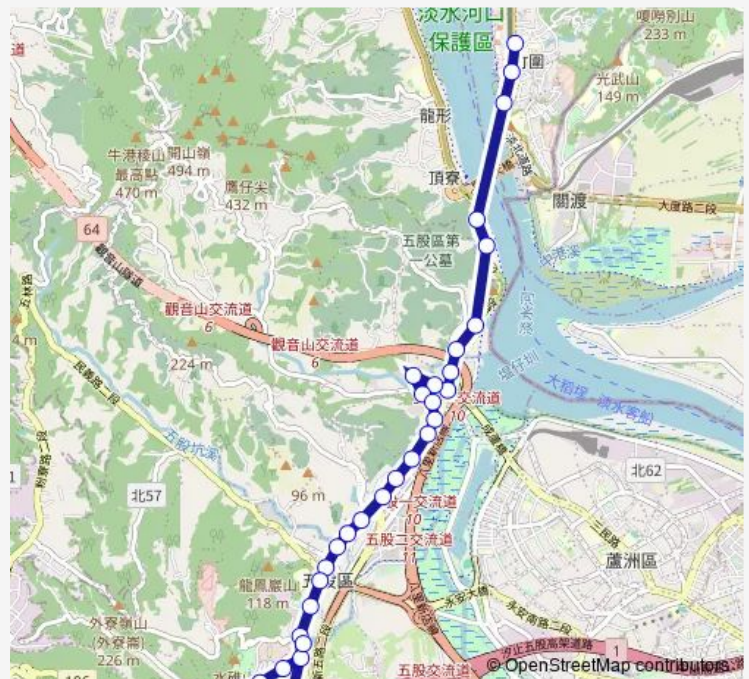

Bus 580 五股-馬偕醫院

[Go to website](#)

Direction

馬偕醫院 — 五股站

34 stops

[Open route schedule](#)

- 馬偕醫院
- 捷運竹圍站
- 許厝
- 關渡大橋一
- 外獅頭
- 獅仔頭
- 成泰路口
- 成德公園
- 新興公寓
- 成德分部
- 天乙路
- 忠義橋
- 成州市場
- 成州國小
- 五府千歲
- 西雲寺
- 成功里
- 洲仔
- 坑口
- 成泰路三段
- 洲仔橋

Route schedule

馬偕醫院 — 五股站

Monday	06:50-20:30
Tuesday	06:50-20:30
Wednesday	06:50-20:30
Thursday	06:50-20:30
Friday	06:50-20:30
Saturday	08:30-20:30
Sunday	08:30-20:30

Route info

Direction: 馬偕醫院

Stops: 34

Trip Duration: 9 hour 0 min

■ 580 — 五股-馬偕醫院

BusMaps

五股服務社

五股國小

蓬萊坑

憲兵學校

明日世界

自強路口

Wednesday 06:00-19:30

Thursday 06:00-19:30

Friday 06:00-19:30

Saturday 07:30-19:30

Sunday 07:30-19:30

Route info

Direction: 五股站

Stops: 34