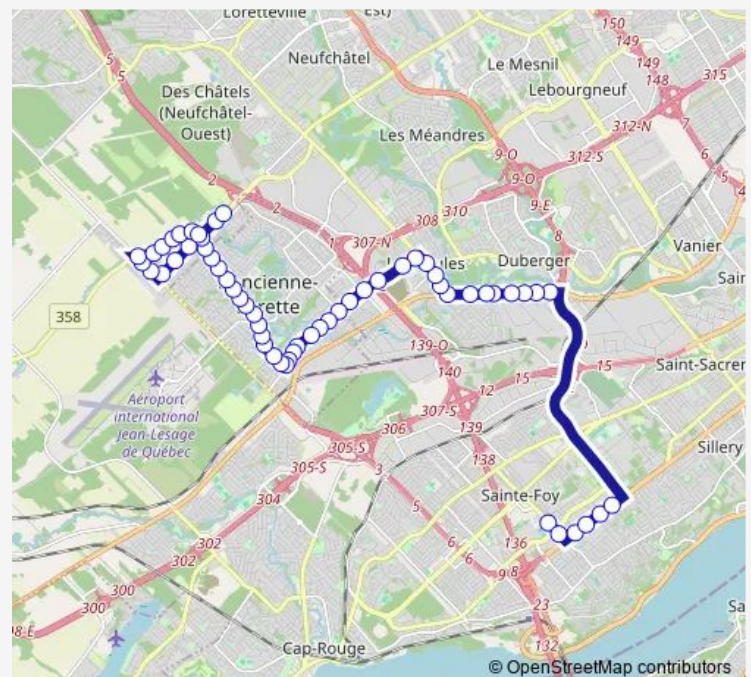

Saturday —

Sunday —

Route info

Direction: W.-Légaré

Stops: 58

Trip Duration: 0 hour 51 min

Brassard

St-Olivier

A.-le-Trotteur

St-Gérard

E.-Rochette

du Moulin

des Braves

Pionniers/5039

Notre-Dame/4486

Notre-Dame/4487