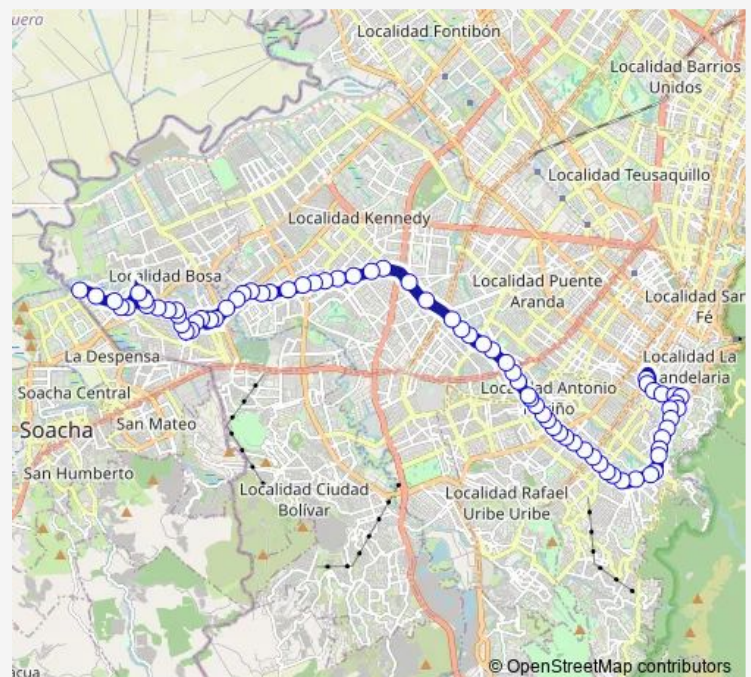

AV. A. Mejía - CL 57B Sur

AV. A. Mejía - CL 55A Sur

AV. 1 de Mayo - KR 79d

Route schedule

TV 80I - CL 93 Sur Br. Bosa San Jose — Estación Bicentenario

Monday 04:00-23:00

Tuesday 04:00-23:00

Wednesday 04:00-23:00

Thursday 04:00-23:00

Friday 04:00-23:00

Saturday 04:00-23:00

Sunday 05:00-22:00

Route info

Direction: TV 80I - CL 93 Sur Br. Bosa San Jose

Stops: 73

Trip Duration: 1 hour 49 min

580 — San Jose

AV. 1 de Mayo - 51 Sur

AV. 1 de Mayo - KR 79

AV. 1 de Mayo - CL 48B Sur

AV. 1 de Mayo - CL 44A Sur

Av. 1 de Mayo - CL 42A Sur

AV. 1 de Mayo - CL 41C Sur

AV. 1 de Mayo - CL 40K Sur

AV. 1 de Mayo - CL 40 Sur

AV. 1 de Mayo - CL 38B Sur

Av. 1 de Mayo - CL 37 Sur

AV. 1 de Mayo - CL 35B Sur

AV. 1 de Mayo - Kr70b

AV. 1 de Mayo - KR 68gbis

AV. 1 de Mayo - KR 51d

AV. 1 de Mayo - KR 51