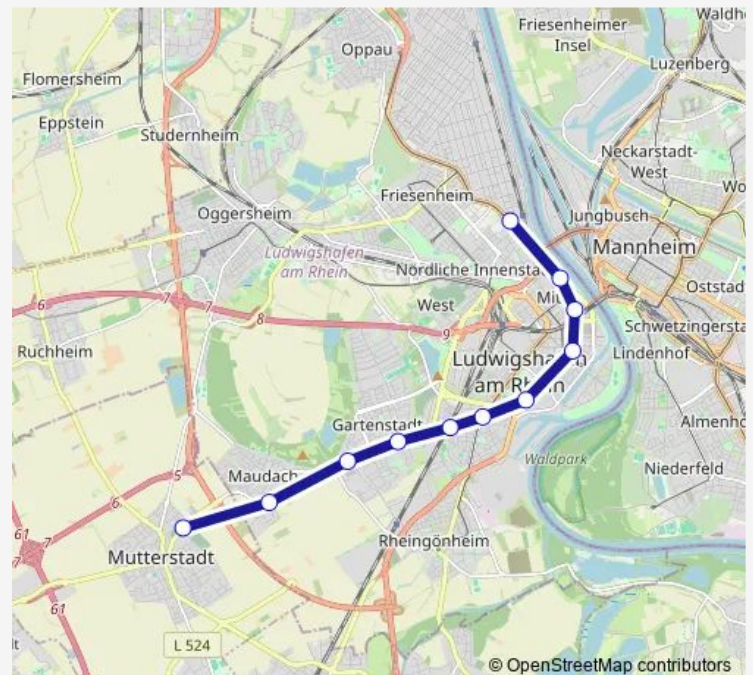

Bus 580 Mutterstadt Friedhof - Basf Süd

[Go to website](#)

Direction

Basf Süd — Mutterstadt Friedhof

11 stops

[Open route schedule](#)

Basf Süd

Rhein-Galerie

Berliner Platz

Bgm.-Krafft-Platz

Raschig

Am Schwanen

Mundenheim Bahnhof

Marienkrankenhaus

Maudacher Bruch

Maudach Süd

Mutterstadt Friedhof

Route schedule

Basf Süd — Mutterstadt Friedhof

Monday	05:00-22:35
Tuesday	05:00-22:35
Wednesday	05:00-22:35
Thursday	05:00-22:35
Friday	05:00-00:35 ⁺¹
Saturday	05:39-20:35
Sunday	05:41-20:35

Route info

Direction: Basf Süd

Stops: 11

Trip Duration: 0 hour 23 min

Direction

Schauernheim Nord — Ludwigsh. Arbeitsamt

4 stops

[Open route schedule](#)