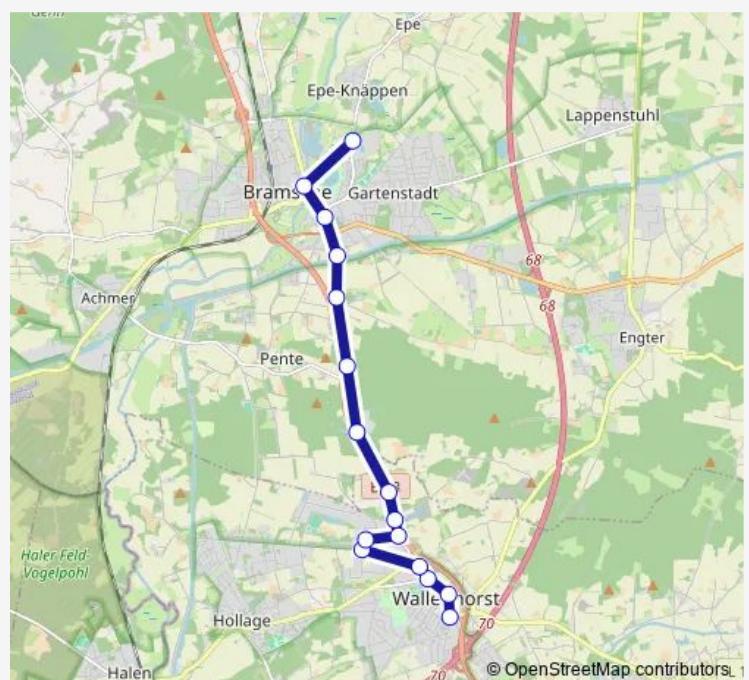

Hollage Zeppelinstraße

Hollage Borsigstraße

Wallenhorst In der Stroth

Wallenhorst Sandgrube

Wallenhorst Hörnschen Knapp

Pente Ziegelei

Pente Knapp

Pente Wiechmanns Ecke

Bramsche(Hase) Kanalbrücke

Bramsche(Hase) Osnabrücker Straße/Beckermann

Bramsche(Hase) Zentrum

Bramsche(Hase) Schulzentrum

### Route schedule

Wallenhorst Schulzentrum — Bramsche(Hase) Schulzentrum

Monday 07:10-13:10

Tuesday 07:10-13:10

Wednesday 07:10-13:10

Thursday 07:10-13:10

Friday 07:10-13:10

Saturday —

### Route info

Direction: Wallenhorst Schulzentrum

Stops: 16

Trip Duration: 0 hour 21 min