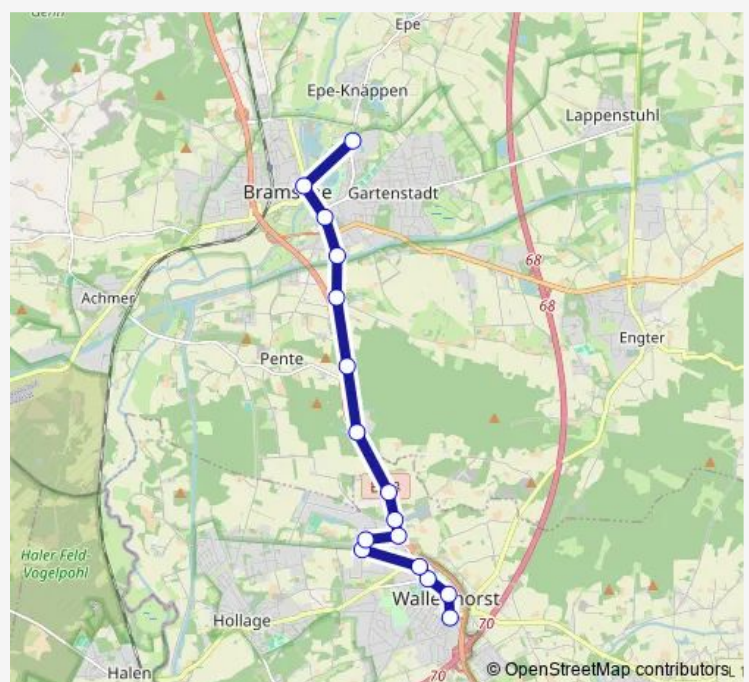

Hollage Zeppelinstraße

Hollage Borsigstraße

Wallenhorst In der Stroth

Wallenhorst Sandgrube

Wallenhorst Hörnschen Knapp

Pente Ziegelei

Pente Knapp

Pente Wiechmanns Ecke

Bramsche(Hase) Kanalbrücke

Bramsche(Hase) Osnabrücker Straße/Beckermann

Bramsche(Hase) Zentrum

Bramsche(Hase) Schulzentrum

### Route schedule

Wallenhorst Schulzentrum — Bramsche(Hase) Schulzentrum

Monday 07:10-13:10

Tuesday 07:10-13:10

Wednesday 07:10-13:10

Thursday 07:10-13:10

Friday 07:10-13:10

Saturday —

### Route info

Direction: Wallenhorst Schulzentrum

Stops: 16

Trip Duration: 0 hour 21 min