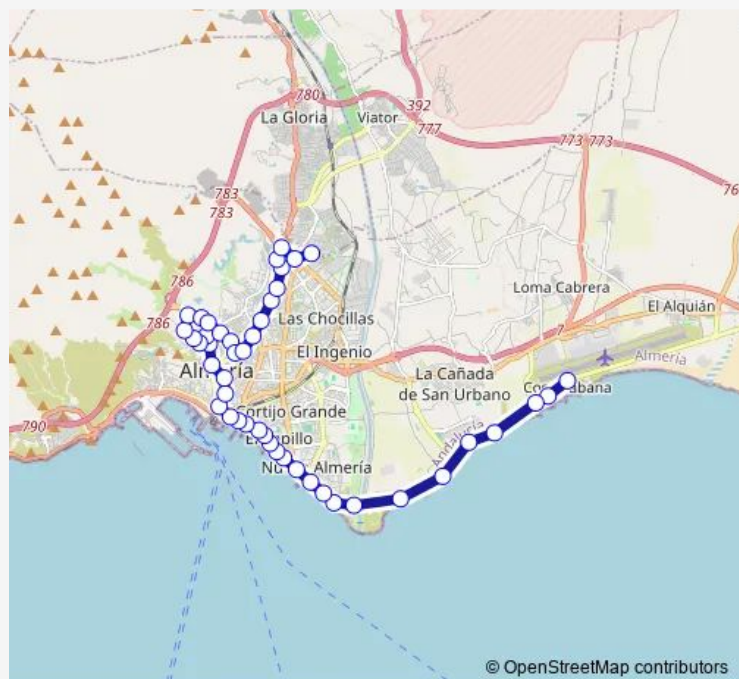

### Route schedule

Plaza De Costacabana-AI — Torrecardenas -AI

Monday 06:35-22:18

Tuesday 06:35-22:18

Wednesday 06:35-22:18

Thursday 06:35-22:18

Friday 06:35-22:18

Saturday 06:40-23:00

### Route info

Direction: Plaza De Costacabana-AI

Stops: 45

Trip Duration: 1 hour 13 min

© OpenStreetMap contributors

Rambla-Stella Maris-AI

Compañía De María-AI

Pablo Iglesias 8-AI

## Route info

Direction: Torreardenas -Al

Stops: 43

Trip Duration: 0 hour 55 min

Av.Cabo De Gata 100-AI

California-AI

Av.Cabo De Gata 140-AI

Av.Cabo De Gata 166-AI