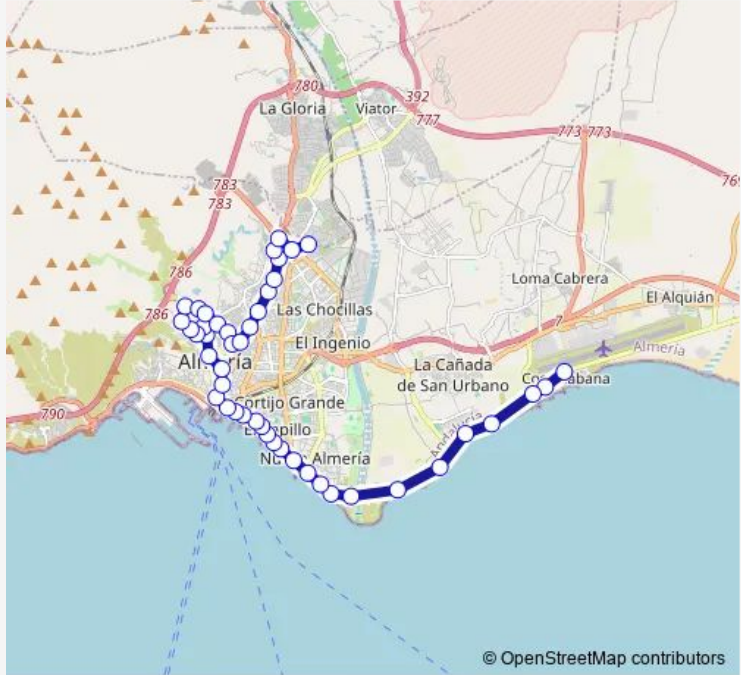

Direction
 Paseo-Puerta Purchena-AI — Costacabana
 24 stops
[Open route schedule](#)

- Paseo-Puerta Purchena-AI
- Paseo-Plaza Educador-AI
- Paseo De Almeria. 82-AI
- C.D.Las Almadravillas-AI
- Parque Almadravillas-AI
- Av.Cabo De Gata 60-AI
- Av.Cabo De Gata 100-AI
- California-AI
- Av.Cabo De Gata 140-AI
- Av.Cabo De Gata 166-AI
- Paseo Maritimo-AI
- Auditorio-AI
- Residencia 3ª Edad-AI
- Redonda De Nueva Almería-AI
- Parque Andarax
- Rio Andarax-AI
- La Cabaña-AI
- El Bobar-AI
- Trafariña-AI
- Universidad Almeria -AI
- Las Palomas-AI

Route schedule
 Paseo-Puerta Purchena-AI — Costacabana

Monday	—
Tuesday	—
Wednesday	—
Thursday	—
Friday	—
Saturday	07:15
Sunday	—

Route info
 Direction: Paseo-Puerta Purchena-AI
 Stops: 24
 Trip Duration: 0 hour 33 min

El Charco-AI

Costacabana-Pistas-AI

Costacabana

Direction

Costacabana — Torrecardenas -Al

45 stops

[Open route schedule](#)

Costacabana

Direction: Torreardenas -Al

Stops: 43

Trip Duration: 0 hour 57 min

Av.Cabo De Gata 100-AI

California-AI

Av.Cabo De Gata 140-AI

Av.Cabo De Gata 166-AI

Paseo Maritimo-AI