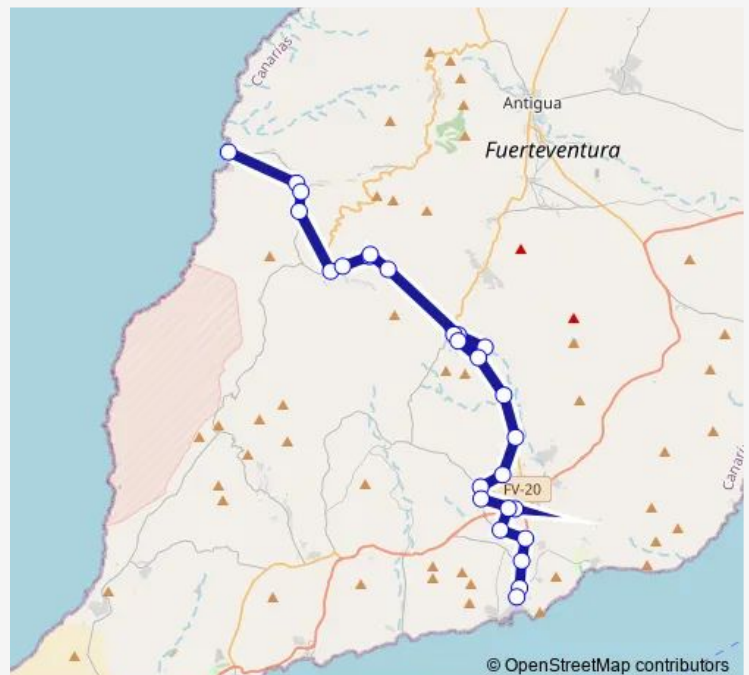

Stops: 26

Trip Duration: 0 hour 50 min

La Fuentita (Dir. Gt)

Cruce de Juan Gopar a Gt

Cruce G.Tarajal (Cementerio)

Gran Tarajal (C. Salud)

Gran Tarajal (Salida)

Direction

Saturday 13:00-18:30

Sunday 13:00-18:30

Route info

Direction: Gran Tarajal (Salida)

Stops: 22

Trip Duration: 0 hour 56 min

Direction

Gran Tarajal (Salida) — El Cuchillete (Agrucar)

6 stops

[Open route schedule](#)

Gran Tarajal (Salida)

Cruce de las Playitas

Cruce G.Tarajal (Cementerio)

Cruce de Juan Gopar a Gt (V)

El Cuchillete (Ferreteria)

El Cuchillete (Agrucar)

Route schedule

Gran Tarajal (Salida) — El Cuchillete (Agrucar)

Monday	09:00-16:30
Tuesday	09:00-16:30
Wednesday	09:00-16:30
Thursday	09:00-16:30
Friday	09:00-16:30
Saturday	—
Sunday	—

Route info

Direction: Gran Tarajal (Salida)