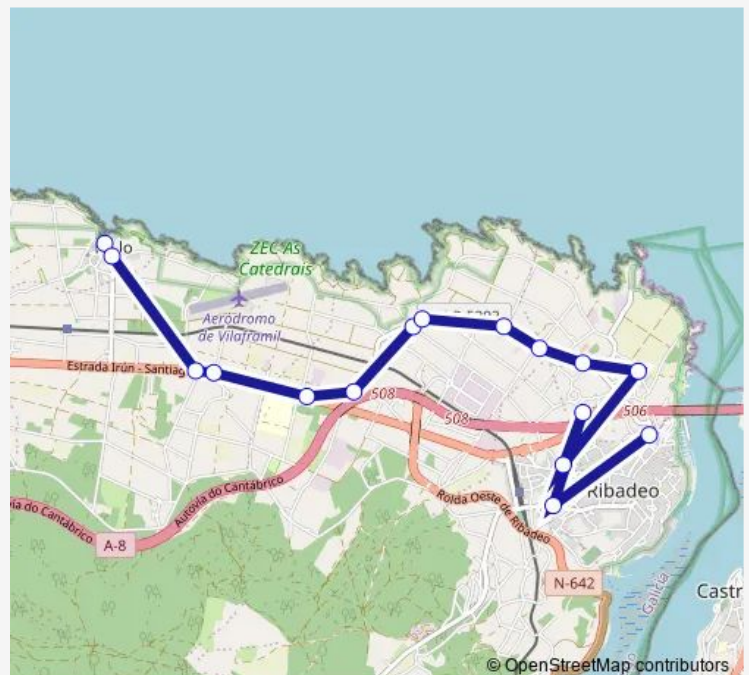

Direction

Rinlo — Ribadeo

16 stops

[Open route schedule](#)

Rinlo

Avda. Ribadeo

Tombín

Vilaframil

O Pinar

Alto Dos Pinos (Dársena)

Rio Piñeira

As Cruces

Morgullon (Darsena)

Nave Concello Visalelan

Cruce De Iglesia (Vilaselán)

Vilaselán/Torre

Serigrafía

Os Galos

Ceip Gregorio Sanz

Ribadeo

Route schedule

Rinlo — Ribadeo

Monday	08:45-09:40
Tuesday	08:45
Wednesday	08:45
Thursday	08:45
Friday	08:45
Saturday	—
Sunday	—

Route info

Direction: Rinlo

Stops: 16

Trip Duration: 0 hour 45 min

Direction

Ribadeo — Rinlo

16 stops

[Open route schedule](#)

Ribadeo