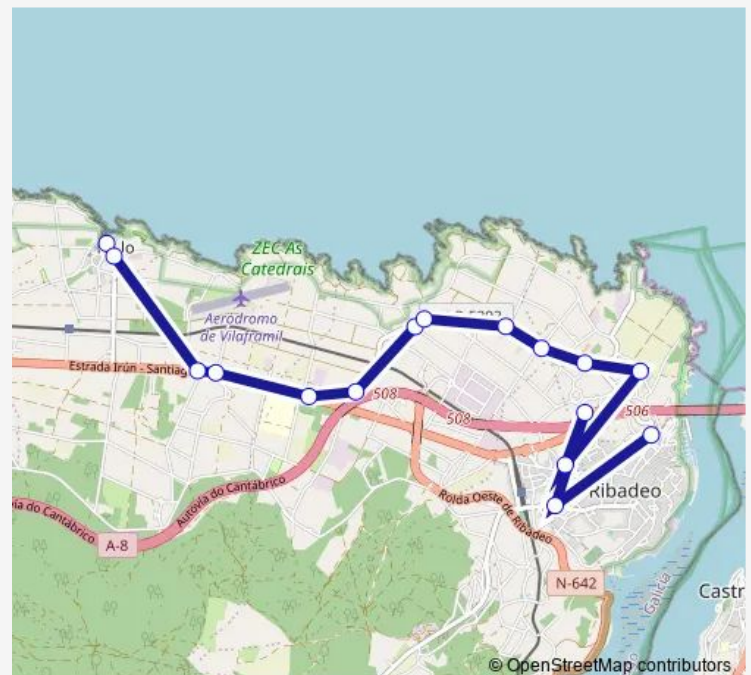

Direction

Rinlo — Ribadeo

16 stops

[Open route schedule](#)

Rinlo

Avda. Ribadeo

Tombín

Vilaframil

O Pinar

Alto Dos Pinos (Dársena)

Rio Piñeira

As Cruces

Morgullon (Darsena)

Nave Concello Visalelan

Cruce De Iglesia (Vilaselán)

Vilaselán/Torre

Wednesday 08:45

Thursday 08:45

Friday 08:45

Saturday —

Sunday —

Route info

Direction: Rinlo

Stops: 16

Trip Duration: 0 hour 45 min

Direction

Ribadeo — Rinlo

16 stops

[Open route schedule](#)

Ribadeo

Ceip Gregorio Sanz

Os Galos