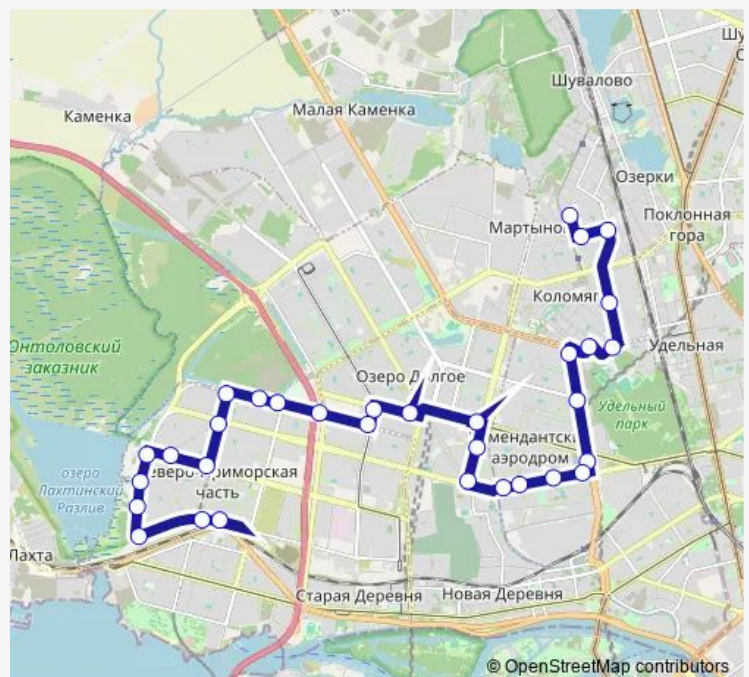

СТ. Метро Пионерская

ПР. Королева

Стадион

Route schedule

Мебельная Ул., 25 — Новоколомяжский пр., д.13

Monday	06:30-22:56
Tuesday	06:30-22:56
Wednesday	06:30-22:56
Thursday	06:30-22:56
Friday	06:30-22:56
Saturday	07:00-22:14
Sunday	07:00-22:14

Route info

Direction: Мебельная Ул., 25

Stops: 28

Trip Duration: 0 hour 45 min

■ K-279 — Туристская ул., д. 11- Новоколомяжский пр., д. 13 **BusMaps**

Кардиологический Центр

УЛ. Аккуратова УГ. Афонской Ул.

ДОМ Ветеранов