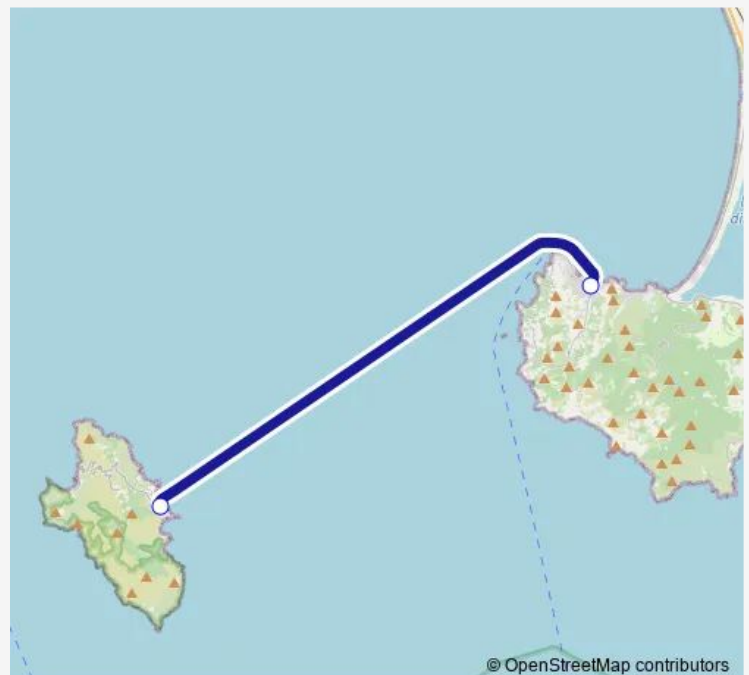

## Ferry A4 Isola Del Giglio - Porto S. Stefano

[Go to website](#)**Direction**

Porto S.Stefano — Isola Del Giglio

2 stops

[Open route schedule](#)

Porto S.Stefano

Isola Del Giglio

## Route schedule

Porto S.Stefano — Isola Del Giglio

|           |             |
|-----------|-------------|
| Monday    | 07:30-19:30 |
| Tuesday   | 07:30-19:30 |
| Wednesday | 07:30-19:30 |
| Thursday  | 07:30-19:30 |
| Friday    | 07:30-19:30 |
| Saturday  | 07:30-19:30 |
| Sunday    | 07:30-19:30 |

## Route info

Direction: Porto S.Stefano

Stops: 2

Trip Duration: 1 hour 0 min

**Direction**

Isola Del Giglio — Porto S.Stefano

2 stops

[Open route schedule](#)

Isola Del Giglio

Porto S.Stefano

**Route schedule**

Isola Del Giglio — Porto S.Stefano

|           |             |
|-----------|-------------|
| Monday    | 06:00-18:00 |
| Tuesday   | 06:00-18:00 |
| Wednesday | 06:00-18:00 |
| Thursday  | 06:00-18:00 |
| Friday    | 06:00-18:00 |
| Saturday  | 06:00-18:00 |
| Sunday    | 06:00-18:00 |