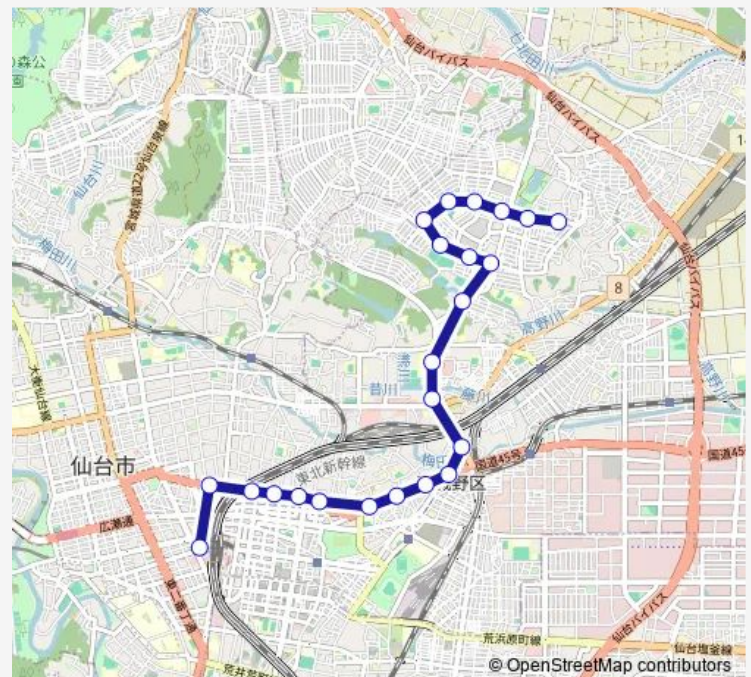

第四合同庁舎前

小田原二丁目

常盤木学園前

Route schedule

鶴ヶ谷七丁目 — 仙台駅前

Monday 06:00-21:30

Tuesday 06:00-21:30

Wednesday 06:00-21:30

Thursday 06:00-21:30

Friday 06:00-21:30

Saturday 06:30-20:40

Sunday 06:30-20:40

Route info

Direction: 鶴ヶ谷七丁目

Stops: 24

Trip Duration: 0 hour 35 min

■ S220 — 鶴谷 7 →(原)→仙台駅

小田原一丁目

花京院・シルバーセンター前

仙台駅前

Direction

鶴ヶ谷七丁目 — 仙台駅前

23 stops

[Open route schedule](#)