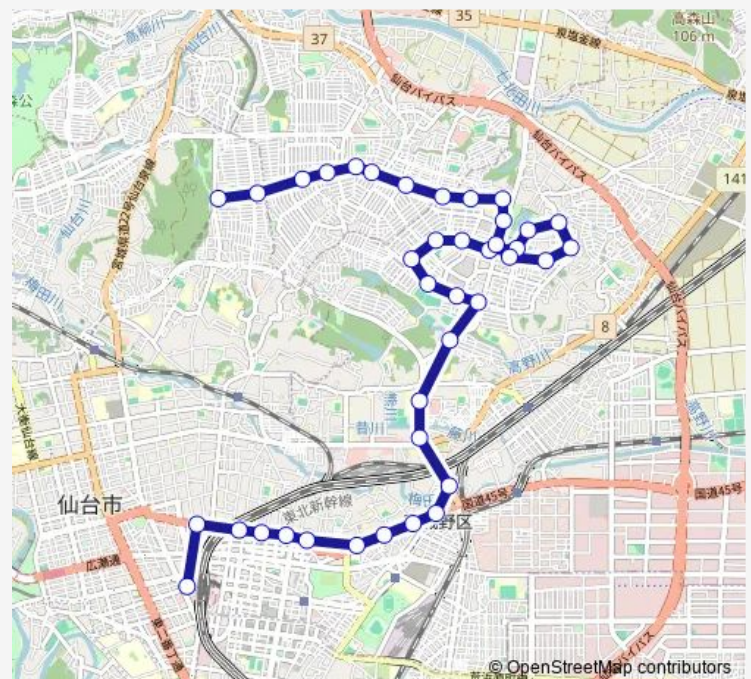

鶴ヶ谷中央

鶴ヶ谷五丁目

鶴谷小学校前

Route schedule

旭ヶ丘駅 — 仙台駅前

Monday 09:13-18:12

Tuesday 09:13-18:12

Wednesday 09:13-18:12

Thursday 09:13-18:12

Friday 09:13-18:12

Saturday 07:17-18:15

Sunday 07:17-17:15

Route info

Direction: 旭ヶ丘駅

Stops: 40

Trip Duration: 0 hour 57 min

■ S220 — 旭丘駅→(原)→仙台駅

鶴ヶ谷四丁目

鶴ヶ谷三丁目西

鶴ヶ谷三丁目三高前

鶴ヶ谷二丁目

鶴ヶ谷団地入口

安養寺三丁目

保健環境センター・青年会館前

Saturday 08:15-19:00

Sunday 08:15-18:00

Route info

Direction: 仙台駅前

Stops: 39

Trip Duration: 1 hour 2 min

鶴ヶ谷七丁目

鶴ヶ谷六丁目東小学校前