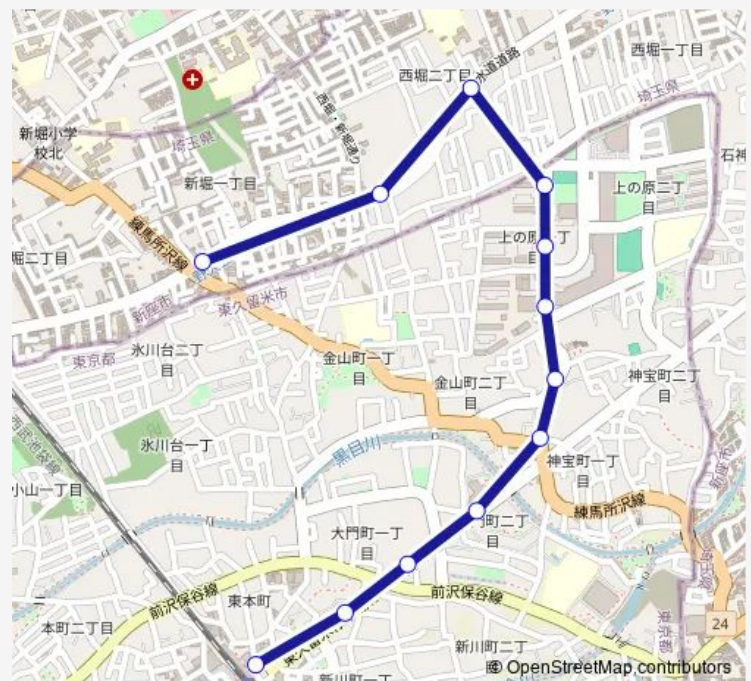

### Route schedule

東久留米駅東口 — 小山入口

Monday	11:41-19:37
Tuesday	11:41-19:37
Wednesday	11:41-19:37
Thursday	11:41-19:37
Friday	11:41-19:37
Saturday	11:33-18:41
Sunday	11:18-16:45

### Route info

Direction: 東久留米駅東口

Stops: 12

Trip Duration: 0 hour 14 min

## Direction

小山入口 — 東久留米駅東口

12 stops

[Open route schedule](#)

小山入口

西堀南

西堀小学校

東久留米団地

## Route schedule

小山入口 — 東久留米駅東口

Monday	06:42-17:42
Tuesday	06:42-17:42
Wednesday	06:42-17:42
Thursday	06:42-17:42
Friday	06:42-17:42
Saturday	07:12-19:00
Sunday	11:38-17:05