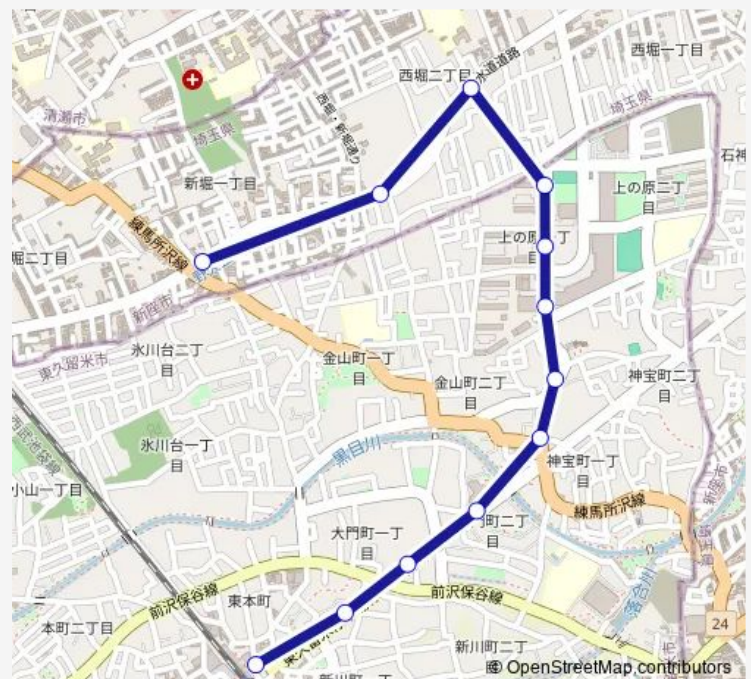

Direction

東久留米駅東口 — 小山入口

12 stops

[Open route schedule](#)

東久留米駅東口

新川町一丁目

大門町一丁目

神山大橋

Route schedule

東久留米駅東口 — 小山入口

Monday 11:41-19:37

Tuesday 11:41-19:37

Wednesday 11:41-19:37

Thursday 11:41-19:37

Friday 11:41-19:37

Saturday 11:33-18:41

Sunday 11:18-16:45

Route info

Direction: 東久留米駅東口

Stops: 12

Trip Duration: 0 hour 14 min

Direction

小山入口 — 東久留米駅東口

12 stops

神宝小学校

神山大橋

大門町一丁目

新川町一丁目

東久留米駅東口

Route schedule

小山入口 — 東久留米駅東口

Monday	06:42-17:42
Tuesday	06:42-17:42
Wednesday	06:42-17:42
Thursday	06:42-17:42
Friday	06:42-17:42
Saturday	07:12-19:00
Sunday	11:38-17:05