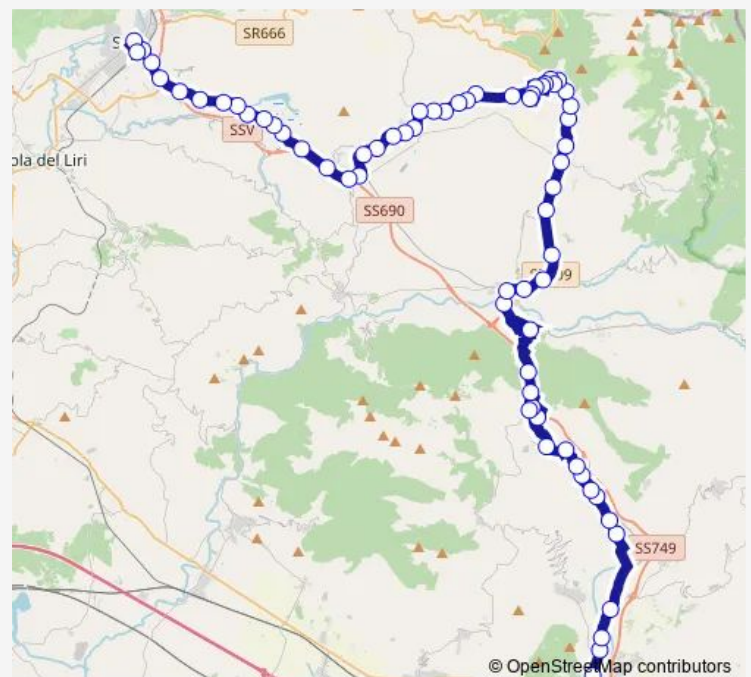

BELMONTE C. | Via Collemarone Via Vecchia # f7715

BELMONTE C. | Vaccareccia # f7716

GALLINARO | Capodichina # f7717

Route schedule

Cassino | Viale Garigliano Via Volturno # f4412 — Sora | Stazione FS # f5890

Monday	18:00
Tuesday	18:00
Wednesday	—
Thursday	18:00
Friday	18:00
Saturday	18:00
Sunday	—

Route info

Direction: Cassino | Viale Garigliano Via Volturno # f4412

Stops: 72

Trip Duration: 1 hour 31 min

Cassino - Sora # Ar704d