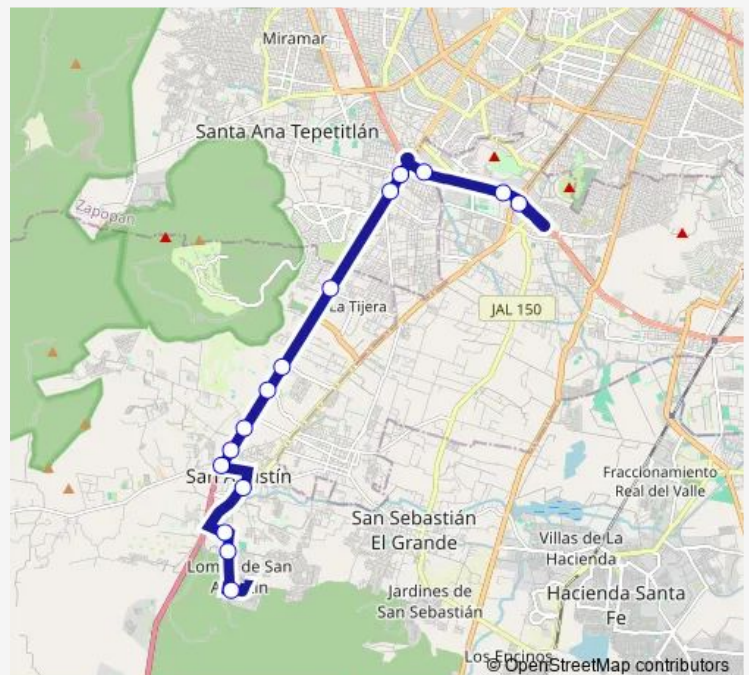

Lago Cajititlan

Camino a La Pedrera

Lomas de San Agustin

**Route schedule**

Plaza Centro Sur — Lomas de San Agustin

Monday 03:45

Tuesday 03:45

Wednesday 03:45

Thursday 03:45

Friday 03:45

Saturday 03:45

Sunday 03:45

**Route info**

Direction: Plaza Centro Sur

Stops: 15

Trip Duration: 0 hour 48 min

## Direction

Lomas de San Agustin — Colón

31 stops

[Open route schedule](#)

Lomas de San Agustin

Lomas de San Agustin

Lomas de San Agustin

Camino a La Pedrera

## Route info

Direction: Lomas de San Agustin

Stops: 31

Trip Duration: 0 hour 50 min

Av. Padre Xavier Scheifler de Amezaga

Av. del Deportivo

Av. Cristobal Colón

Plaza Centro Sur