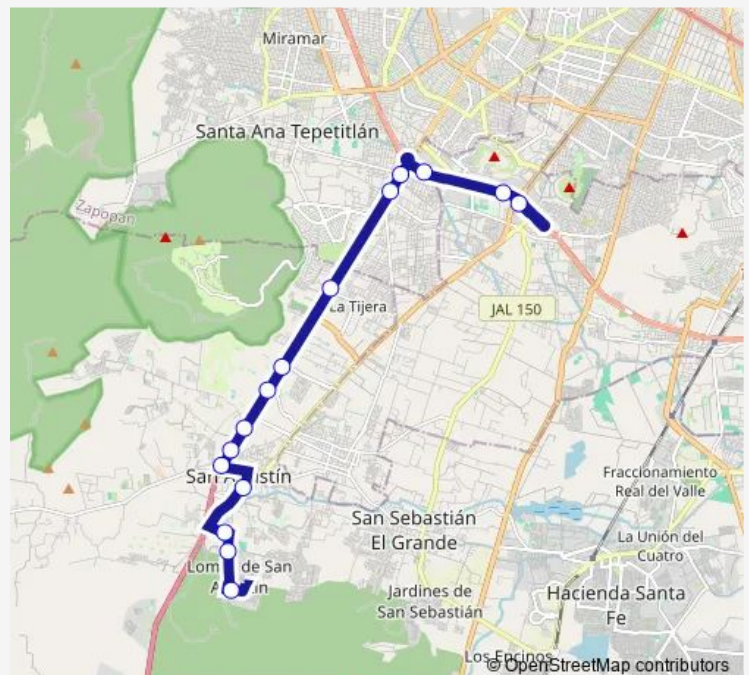

Lago Cajititlan

Camino a La Pedrera

Lomas de San Agustín

### Route schedule

Plaza Centro Sur — Lomas de San Agustín

Monday 03:45

Tuesday 03:45

Wednesday 03:45

Thursday 03:45

Friday 03:45

Saturday 03:45

### Route info

Direction: Plaza Centro Sur

Stops: 15

Trip Duration: 0 hour 48 min

## Route info

Direction: Lomas de San Agustin

Stops: 31

Trip Duration: 0 hour 50 min

Av. Padre Xavier Scheifler de Amezaga

Av. del Deportivo

Av. Cristobal Colón

Plaza Centro Sur