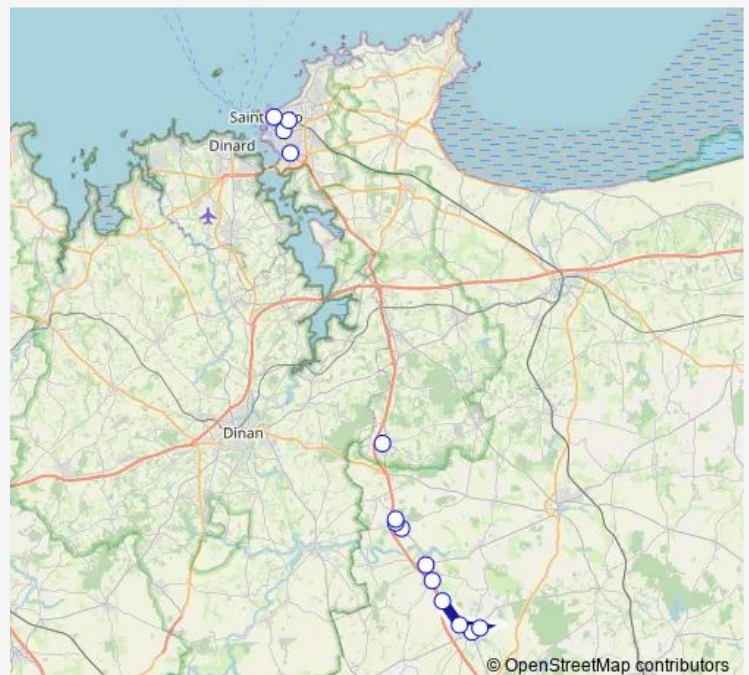

## Route info

Direction: Église

Stops: 5

Trip Duration: 0 hour 27 min