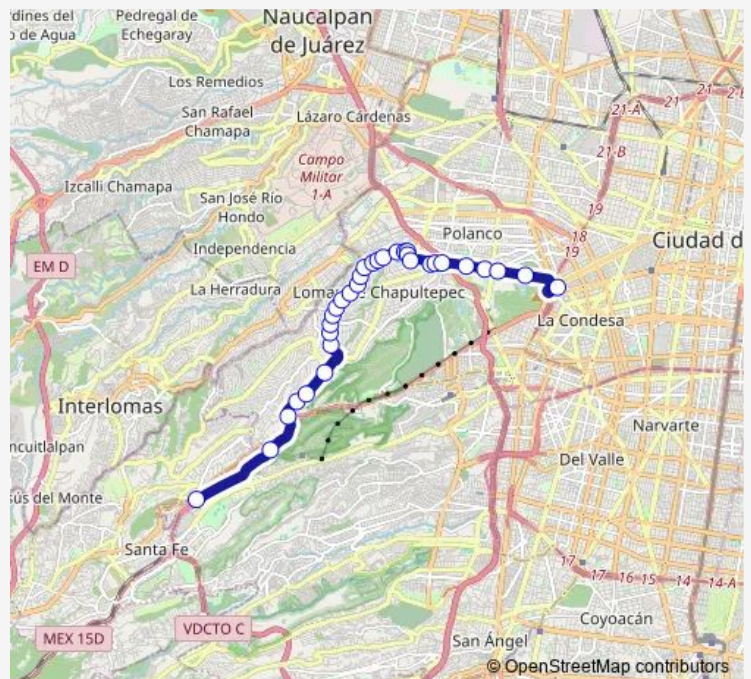

Paseo de las Palmas - Sierra Gamón

Route schedule

Base Paseo de los Tamarindos — Base Metro Chapultepec

Monday 00:00

Tuesday 00:00

Wednesday 00:00

Thursday 00:00

Friday 00:00

Saturday 00:00

Sunday 00:00

Route info

Direction: Base Paseo de los Tamarindos

Stops: 32

Trip Duration: 0 hour 50 min

8b — Palmas - Chapultepec

Paseo de las Palmas - Sierra Mojada

Sierra Mojada - Cordillera de los Andes

Sierra Mojada - Prado Norte

Prado Norte - Paseo de la Reforma

Paseo de la Reforma - Montes Urales

Paseo de la Reforma - Fuente de Petróleos

Paseo de la Reforma y Anatole France

Paseo de la Reforma y Auditorio Nacional

Paseo de la Reforma y Zoológico

Paseo de la Reforma - Lago

Base Metro Chapultepec

Direction

Base Metro Chapultepec — Base Paseo de los Tamarindos

32 stops

[Open route schedule](#)