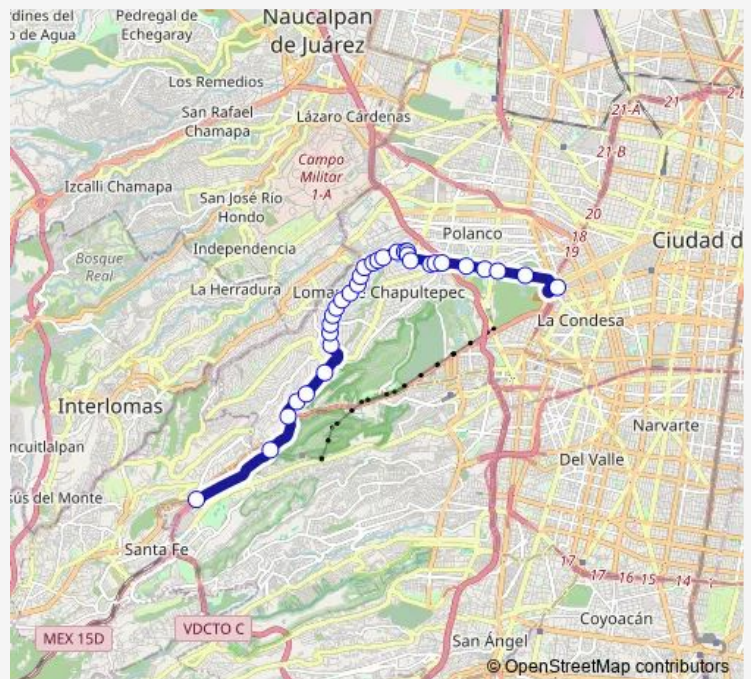

Paseo de las Palmas - Sierra Gamón

Route schedule

Base Paseo de los Tamarindos — Base Metro Chapultepec

Monday 00:00

Tuesday 00:00

Wednesday 00:00

Thursday 00:00

Friday 00:00

Saturday 00:00

Sunday 00:00

Route info

Direction: Base Paseo de los Tamarindos

Stops: 32

Trip Duration: 0 hour 50 min

8B — Palmas - Chapultepec

Paseo de las Palmas - Sierra Mojada

Sierra Mojada - Cordillera de los Andes

Sierra Mojada - Prado Norte

Prado Norte - Paseo de la Reforma

Paseo de la Reforma - Montes Urales

Paseo de la Reforma - Fuente de Petróleos

Paseo de la Reforma y Anatole France

Paseo de la Reforma y Auditorio Nacional

Paseo de la Reforma y Zoológico

Paseo de la Reforma - Lago

Base Metro Chapultepec

Direction

Base Metro Chapultepec — Base Paseo de los Tamarindos

32 stops

[Open route schedule](#)