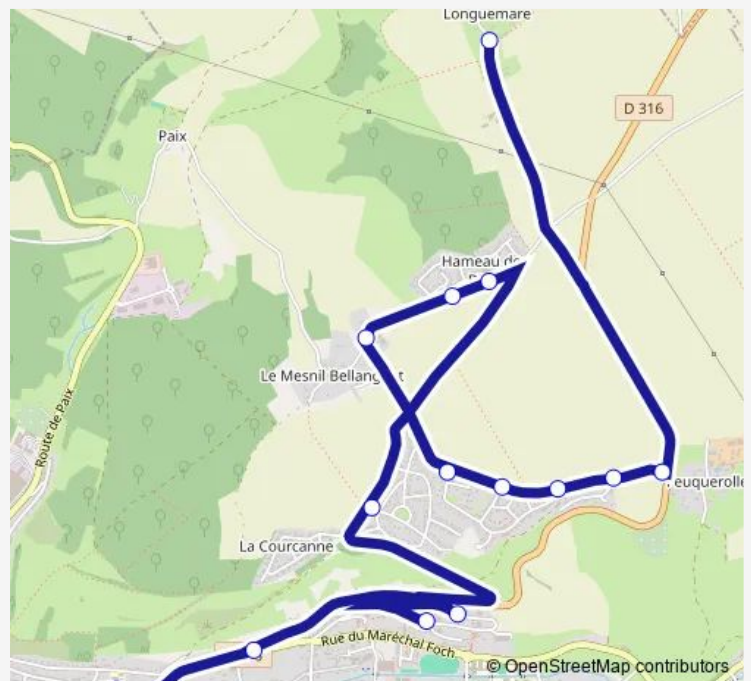

LES Andelys - Les Burons

LES Andelys - Les Saules 2

LES Andelys - Les Saules 1

LES Andelys - Les Pérelles

LES Andelys - Les Ducs 2

LES Andelys - Les Ducs 3

LES Andelys - Mesnil Bellanguet

LES Andelys - Jean de la Fontaine

LES Andelys - Tour Magellan

LES Andelys - Mission Locale

LES Andelys - Bas de la Côte de Feuquerolles

LES Andelys - Lycée Jean Moulin

Route schedule

LES Andelys - Longuemare — LES Andelys - Lycée Jean Moulin

Monday 06:50-07:37

Tuesday 06:50-07:37

Wednesday 06:50-07:37

Thursday 06:50-07:37

Friday 06:50-07:37

Saturday 07:05

Sunday —

Route info

Direction: LES Andelys - Longuemare

Stops: 14

Trip Duration: 0 hour 22 min

8b — LES Andelys Gare Routière - LES Andelys Longuemare

Direction

LES Andelys - Lycée Jean Moulin — LES Andelys - Feuquerolles

13 stops