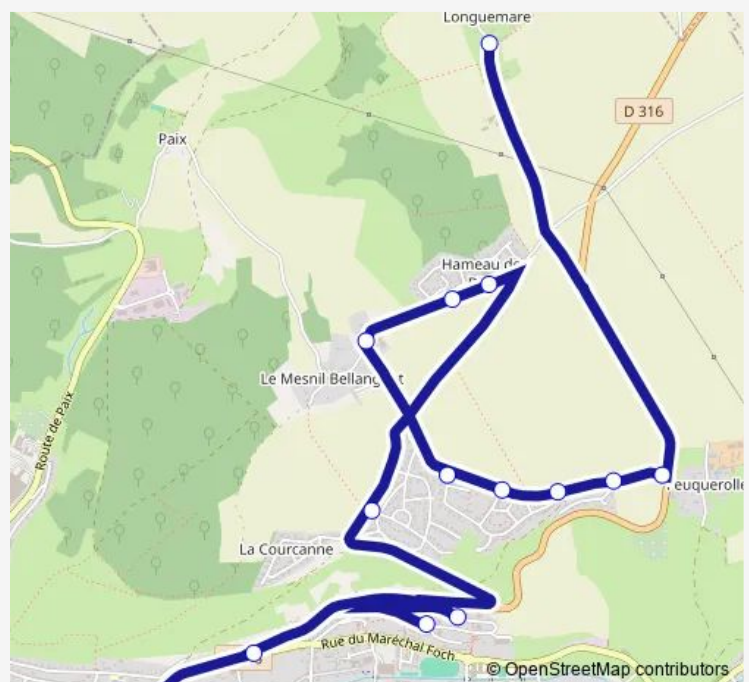

LES Andelys - Les Saules 1

LES Andelys - Les Pérelles

LES Andelys - Les Ducs 2

LES Andelys - Les Ducs 3

LES Andelys - Mesnil Bellanguet

LES Andelys - Jean de la Fontaine

LES Andelys - Tour Magellan

LES Andelys - Mission Locale

LES Andelys - Bas de la Côte de Feuquerolles

LES Andelys - Lycée Jean Moulin

### Route schedule

LES Andelys - Longuemare — LES Andelys - Lycée Jean Moulin

Monday 06:50-07:37

Tuesday 06:50-07:37

Wednesday 06:50-07:37

Thursday 06:50-07:37

Friday 06:50-07:37

Saturday 07:05

### Route info

Direction: LES Andelys - Longuemare

Stops: 14

Trip Duration: 0 hour 22 min

8B — LES Andelys Gare Routière - LES Andelys Longuemare