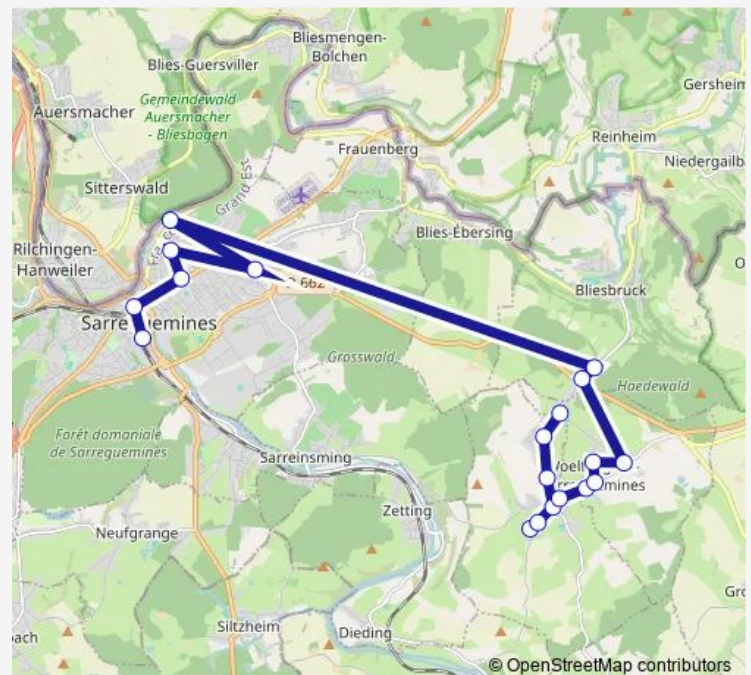

Gare Routière et Sncf

CES Jean Jaurès

Route schedule

Centre Wiesviller — CES Jean Jaurès

Monday 07:12

Tuesday 07:12

Wednesday 07:12

Thursday 07:12

Friday 07:12

Saturday —

Sunday —

Route info

Direction: Centre Wiesviller

Stops: 12

Trip Duration: 0 hour 43 min

8b — Woelfling - Sarreguemines

Direction

Voie Romaine Rotenberg — Gare Routière et Sncf

16 stops

[Open route schedule](#)

Voie Romaine Rotenberg

Rotenberg

Prés

Centre Wiesviller

Route info

Direction: Voie Romaine Rotenberg

Stops: 16

Trip Duration: 0 hour 59 min

Direction

Voie Romaine Rotenberg — CES Jean Jaurès

18 stops

[Open route schedule](#)