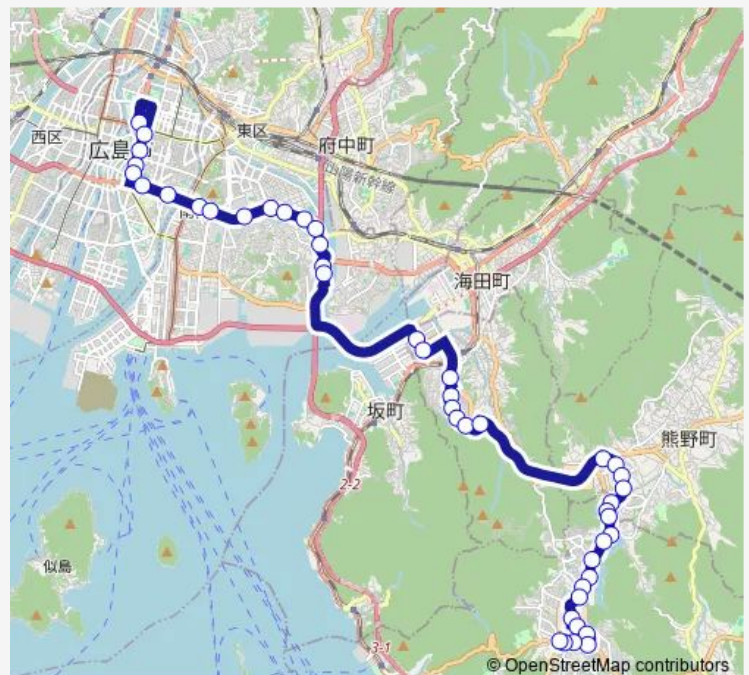

安芸南高校北

矢野駅入口

矢野ニュータウン入口

Route schedule

広島バスセンター — 宮ヶ迫団地入口

Monday 08:00-22:13

Tuesday 08:00-22:13

Wednesday 08:00-22:13

Thursday 08:00-22:13

Friday 08:00-22:13

Saturday 08:23-21:13

Sunday 08:23-21:13

Route info

Direction: 広島バスセンター

Stops: 45

Trip Duration: 1 hour 12 min