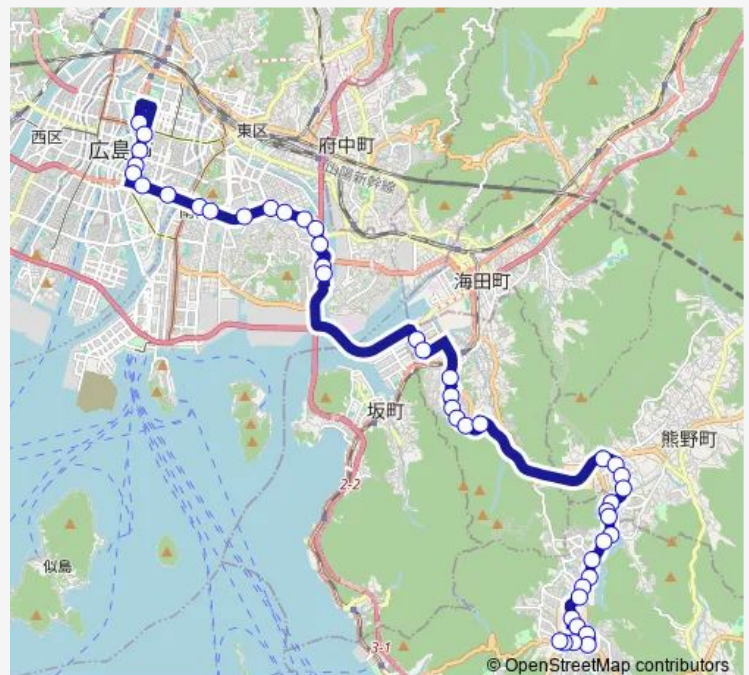

安芸南高校北

矢野駅入口

矢野ニュータウン入口

Route schedule

広島バスセンター — 宮ヶ迫団地入口

Monday 08:00-22:13

Tuesday 08:00-22:13

Wednesday 08:00-22:13

Thursday 08:00-22:13

Friday 08:00-22:13

Saturday 08:23-21:13

Sunday 08:23-21:13

Route info

Direction: 広島バスセンター

Stops: 45

Trip Duration: 1 hour 11 min