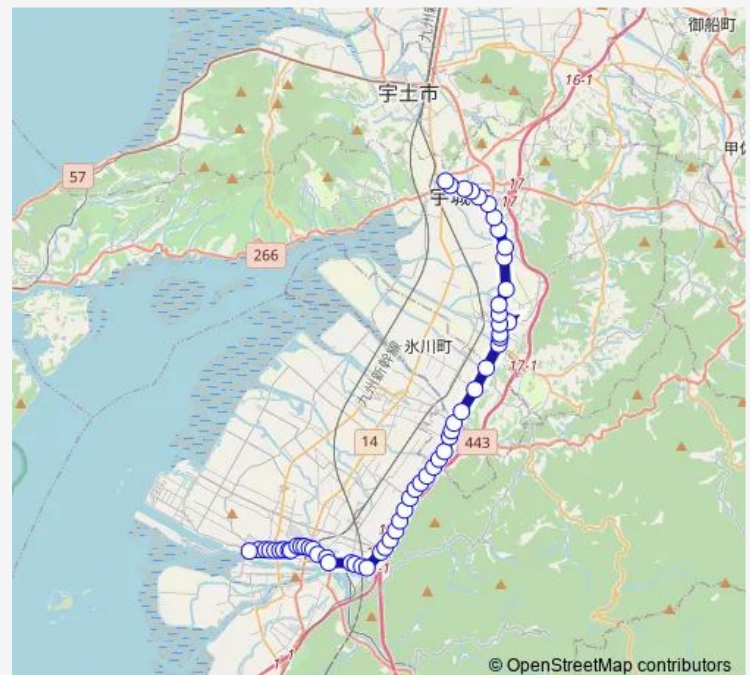

### Route schedule

八代産交 — 松橋産交

Monday 06:05-17:05

Tuesday 06:05-17:05

Wednesday 06:05-17:05

Thursday 06:05-17:05

Friday 06:05-17:05

Saturday 06:45-16:25

### Route info

Direction: 八代産交

Stops: 58

Trip Duration: 1 hour 7 min

■ 4 : 八代産交→八代駅 ~ 宮原→松橋産交

東片町

片野川

八代 i c 前 ( 高速入口 )