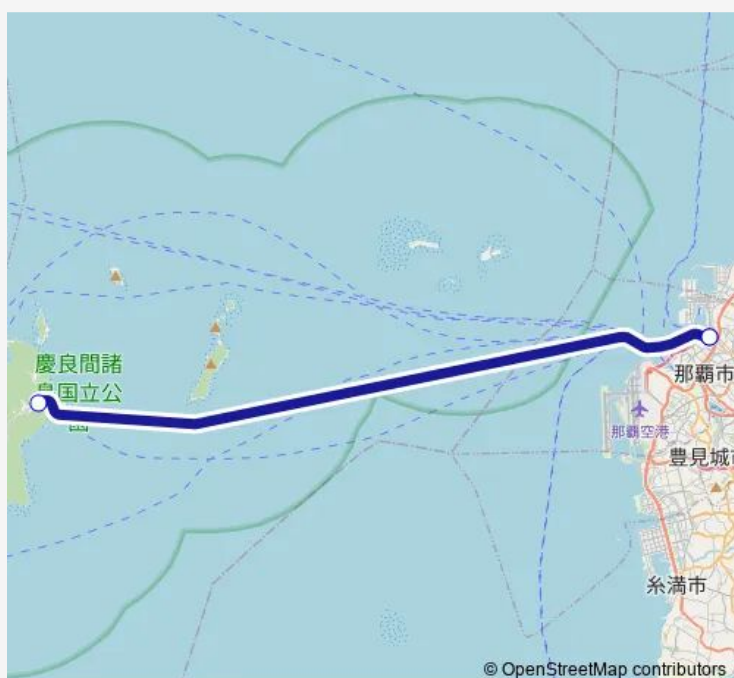

泊港 (マリンライナーとかしき乗船所)

Route schedule

泊港 (マリンライナーとかしき乗船所) — 泊港 (マリンライナーとかしき乗船所)

Monday	09:00-16:30
Tuesday	09:00-16:30
Wednesday	09:00-16:30
Thursday	09:00-16:30
Friday	09:00-16:30
Saturday	09:00-16:30
Sunday	09:00-16:30

Route info

Direction: 泊港 (マリンライナーとかしき乗船所)

Stops: 3

Trip Duration: 1 hour 40 min

■ マリンライナーとかしき

BusMaps

マリンライナーとかしき Ferry time schedules and route maps are available in an offline PDF at busmaps.com. Use the busmaps.com website to see live bus times, train schedule or subway schedule, and step-by-step directions for all public transit in Naha