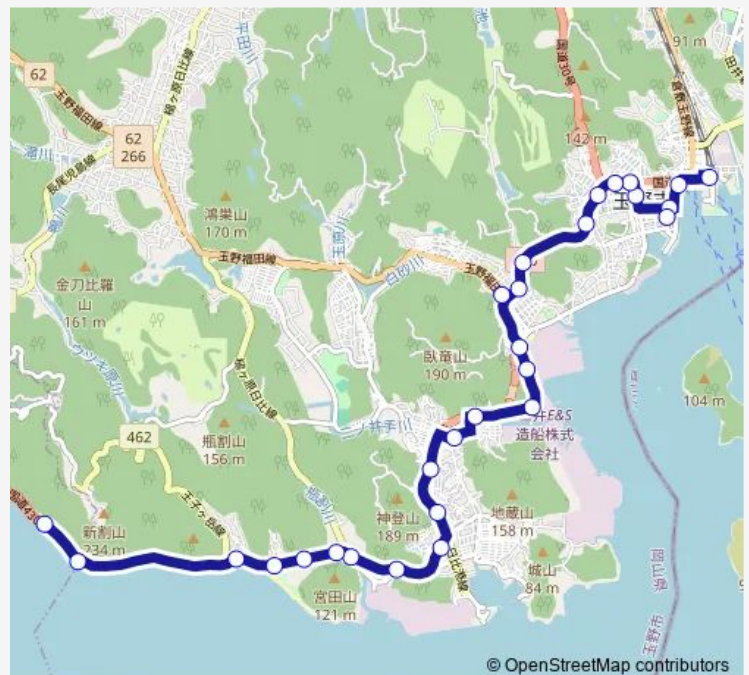

Bus 宇野駅→合同庁舎→王子ヶ岳登山口 シーバス

[Go to website](#)

Direction

宇野駅 — 王子ヶ岳登山口

28 stops

[Open route schedule](#)

- 宇野駅
- 旭橋通り
- 合同庁舎前
- 宇野一丁目
- 玉野市役所前
- 玉野市役所入口
- たまの病院前
- 鳴滝橋
- 天馬町
- 商工高校前
- 玉六丁目
- 玉比咩神社前
- 玉四丁目
- 三井e&S玉正門前
- 三井e&S日の田正門前
- 和田一丁目
- 和田社宅前
- 和田三丁目
- 羽根崎町
- 日比
- 日比製煉所前

Route schedule

宇野駅 — 王子ヶ岳登山口

Monday	12:00
Tuesday	12:00
Wednesday	12:00
Thursday	12:00
Friday	12:00
Saturday	—
Sunday	—

Route info

Direction: 宇野駅

Stops: 28

Trip Duration: 0 hour 26 min

© OpenStreetMap contributors

宇野駅→合同庁舎→王子ヶ岳登山口 — シーバス

BusMaps

日比製煉西門前

梅木橋

渋川一丁目

渋川

渋川三丁目

ホールサムインせとうち