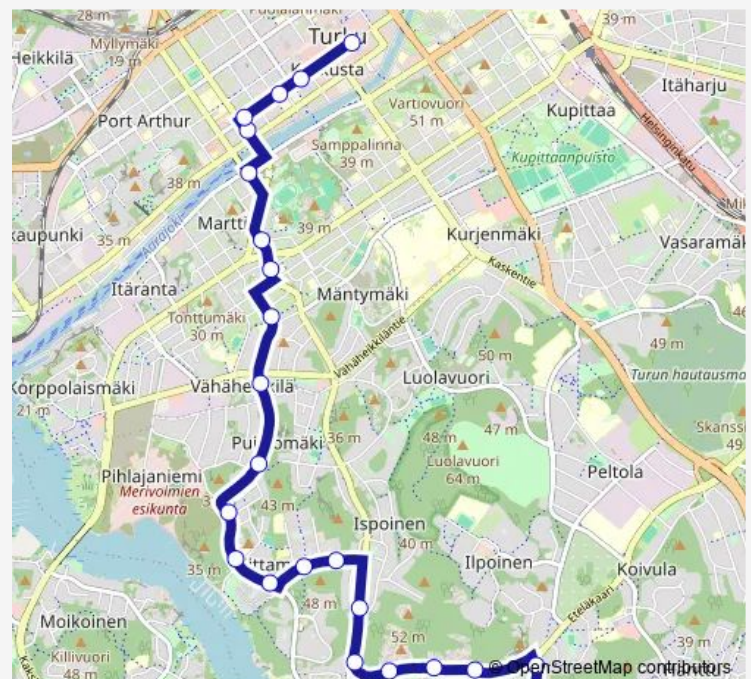

Uittamonpuisto

Uimalankatu

Everstinkatu

Vähäheikkiläntie

Kunnallissairaalanatie

Kupittaaankatu

Stålarmininkatu

Martinsilta

Thursday 23:35-23:43

Friday 23:35-23:43

Saturday 23:35-23:43

Sunday 23:43

Route info

Direction: Katariina

Stops: 23

Trip Duration: 0 hour 14 min

9T — Kauppatori

Kristiinankatu

Kauppatori B7

Direction

Pihkalankatu — Kauppatori A7

31 stops

[Open route schedule](#)

Pihkalankatu