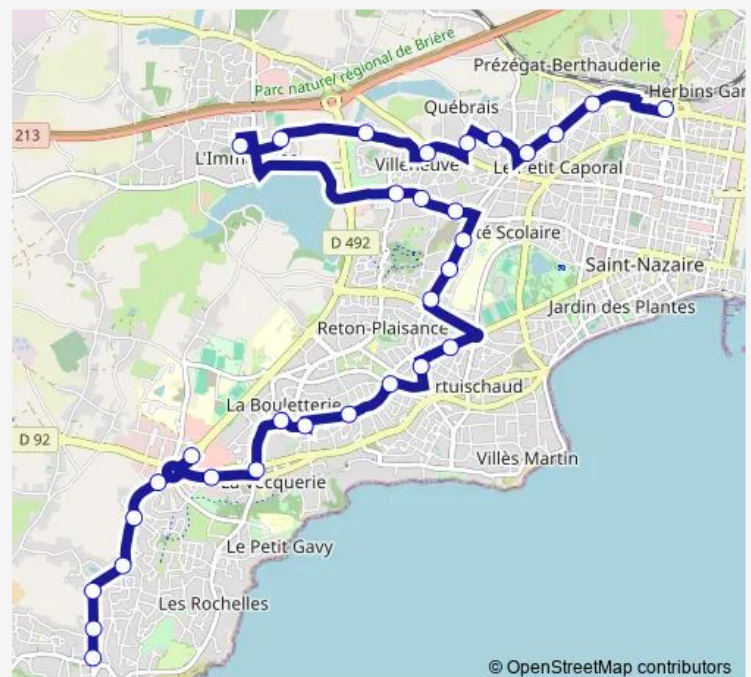

Thursday 20:17-22:50

Friday 20:17-22:50

Saturday 20:17-22:50

Sunday 08:17-21:39

Route info

Direction: Dumont d'Urville

Stops: 31

Trip Duration: 0 hour 35 min

© OpenStreetMap contributors

S/D — Gare / Université (ligne circulaire)

BusMaps

Immaculée

Virées Martin

La Houssaie

Arc en Ciel

André Chénier

Maupassant

Maupertuis

Berthauderie

Montaigne

Gare de St Nazaire

Direction

Gare de St Nazaire — Dumont d'Urville

31 stops