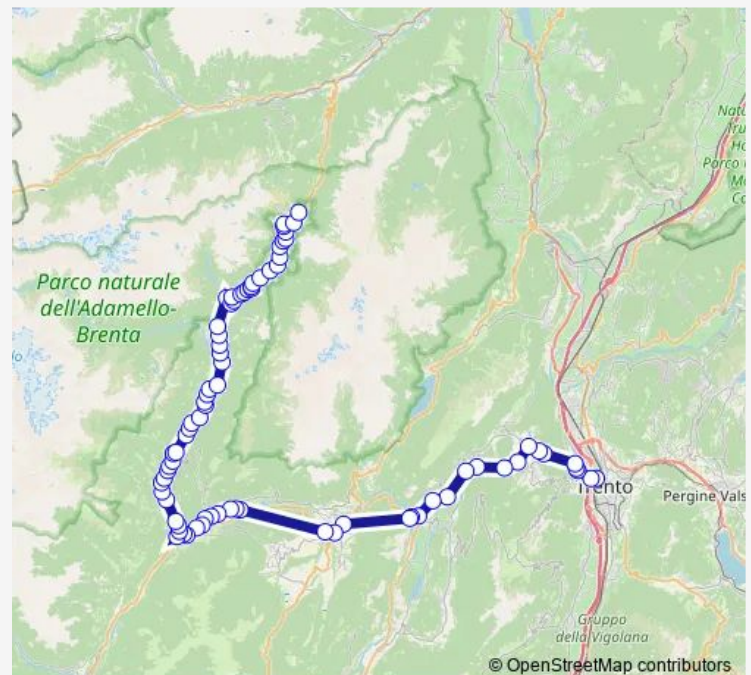

Sarche. Bar Miravalle

Sarche. Maso Caffaro

Sarche. Centro Comm.

Trento Via Brescia 4

Trento. Autostazione

Route schedule

Tione. Autostazione — Trento. Autostazione

Monday 06:15-18:59

Tuesday 06:15-18:59

Wednesday 06:15-18:59

Thursday 06:15-18:59

Friday 06:15-18:59

Saturday 06:15-18:59

Sunday 07:46-18:59

Route info

Direction: Tione. Autostazione

Stops: 16

Trip Duration: 0 hour 58 min

■ B201 — Trento-Vezzano-Sarche-Tione

BusMaps

Direction

Tione. Autostazione — Trento. Autostazione

25 stops

[Open route schedule](#)

Tione. Autostazione

Tione. Bar Arnò

Bolbeno-Bivio

Zuclo Bivio-Segh. Tonello

Zuclo Eurospin

Preore-Loc. Signor

Preore

Preore-Loc. Molina