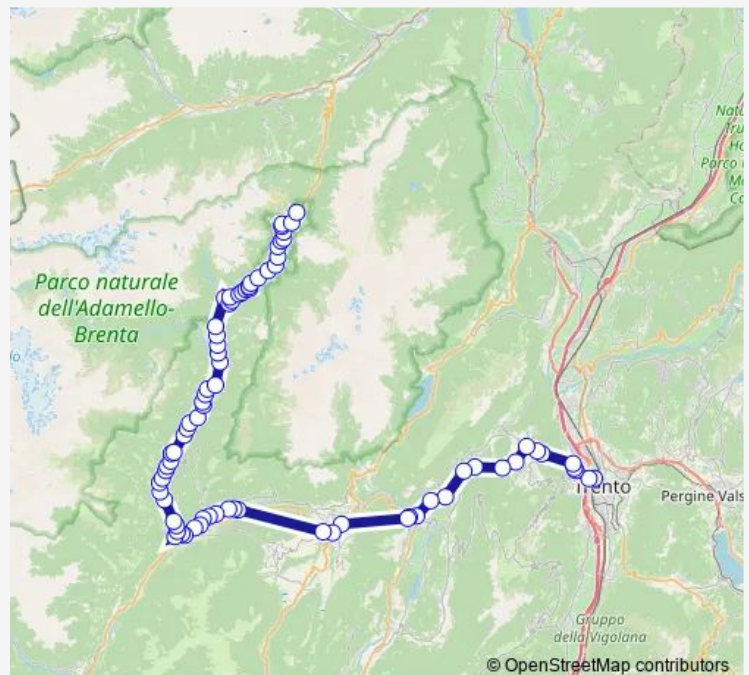

Sarche. Bar Miravalle

Sarche. Maso Caffaro

Sarche. Centro Comm.

Trento Via Brescia 4

Trento. Autostazione

Route schedule

Tione. Autostazione — Trento. Autostazione

Monday 06:15-18:59

Tuesday 06:15-18:59

Wednesday 06:15-18:59

Thursday 06:15-18:59

Friday 06:15-18:59

Saturday 06:15-18:59

Sunday 07:46-18:59

Route info

Direction: Tione. Autostazione

Stops: 16

Trip Duration: 0 hour 58 min

■ B201 — Trento-Vezzano-Sarche-Tione

BusMaps

Direction

Tione. Autostazione — Trento. Autostazione

25 stops

[Open route schedule](#)

Tione. Autostazione

Tione. Bar Arnò

Bolbeno-Bivio

Zuclo Bivio-Segh. Tonello

Zuclo Eurospin

Preore-Loc. Signor

Preore

Preore-Loc. Molina