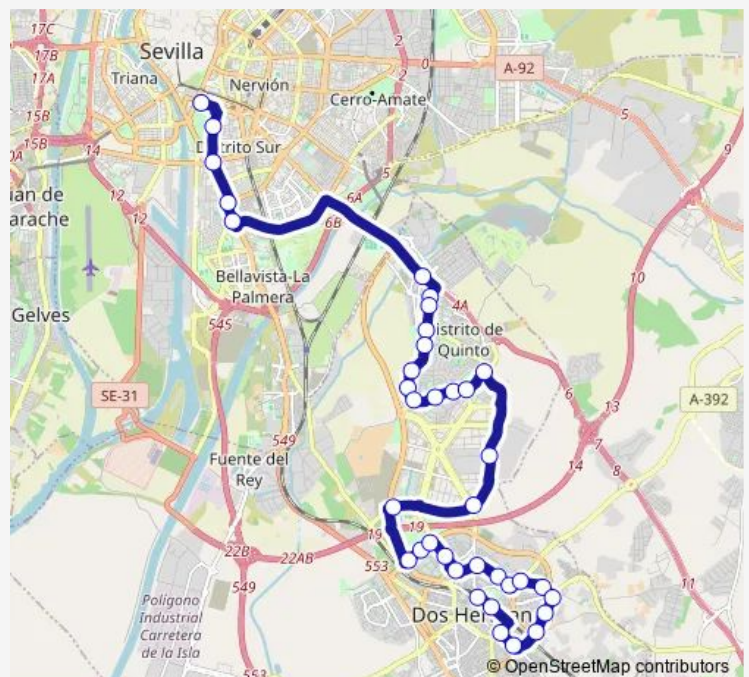

Rtda Salida Olivar De Quintos

Bda Federico Echaguy (V)

Tanatorio (V)

Univ Loyola-Av Plácido Fdez Viagas (V)

Av Adolfo Suarez Primera Parada (V)

Route schedule

Av De Portugal Bar Citroen — Plaza Del Arenal Renfe

Monday 09:30-20:30

Tuesday 09:30-20:30

Wednesday 09:30-20:30

Thursday 09:30-20:30

Friday 09:30-20:30

Saturday —

Sunday —

Route info

Direction: Av De Portugal Bar Citroen

Stops: 37

Trip Duration: 0 hour 56 min

1330 — M-133 Dos Hermanas - Montequinto (Por Echaguy) - Sevilla

Av Adolfo Suarez Segunda Parada (V)

Av Adolfo Suarez Tercera Parada (V)

Wednesday 07:30-18:30

Thursday 07:30-18:30

Friday 07:30-18:30

Saturday —

Sunday —

Route info

Direction: Plaza Del Arenal Renfe

Stops: 28