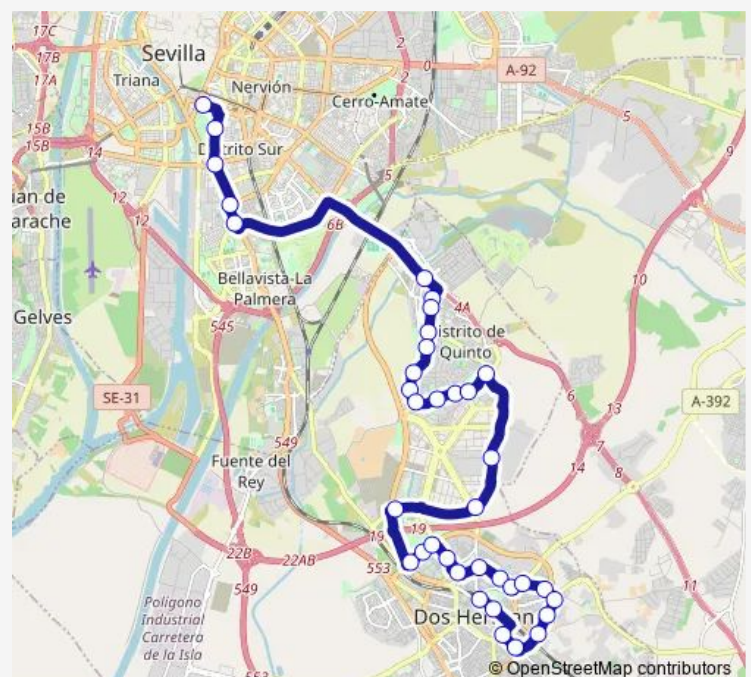

Rtda Salida Olivar De Quintos

Bda Federico Echaguy (V)

Tanatorio (V)

Univ Loyola-Av Plácido Fdez Viagas (V)

Av Adolfo Suarez Primera Parada (V)

Route schedule

Av De Portugal Bar Citroen — Plaza Del Arenal Renfe

Monday 09:30-20:30

Tuesday 09:30-20:30

Wednesday 09:30-20:30

Thursday 09:30-20:30

Friday 09:30-20:30

Saturday —

Sunday —

Route info

Direction: Av De Portugal Bar Citroen

Stops: 37

Trip Duration: 0 hour 56 min

1330 — M-133 Dos Hermanas - Montequinto (Por Echaguy) - Sevilla

BusMaps

Av Adolfo Suarez Segunda Parada (V)

Av Adolfo Suarez Tercera Parada (V)

Wednesday 07:30-18:30

Thursday 07:30-18:30

Friday 07:30-18:30

Saturday —

Sunday —

Route info

Direction: Plaza Del Arenal Renfe

Stops: 28