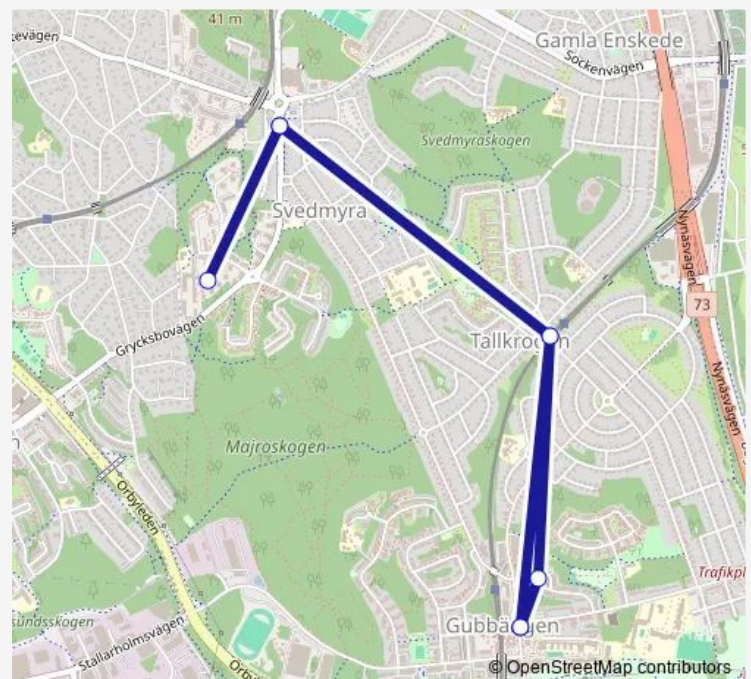

Direction

Gubbängen centrum — Gubbängen centrum

8 stops

[Open route schedule](#)

Gubbängen centrum

Cirkelvägen

Tallkrogen T-bana

Svedmyra

Servicehuset Postiljonen

Svedmyra

Tallkrogen T-bana

Gubbängen centrum

Route schedule

Gubbängen centrum — Gubbängen centrum

Monday 09:06-15:36

Tuesday 09:06-15:36

Wednesday 09:06-15:36

Thursday 09:06-15:36

Friday 09:06-15:36

Saturday —

Sunday —

Route info

Direction: Gubbängen centrum

Stops: 8

Trip Duration: 0 hour 39 min