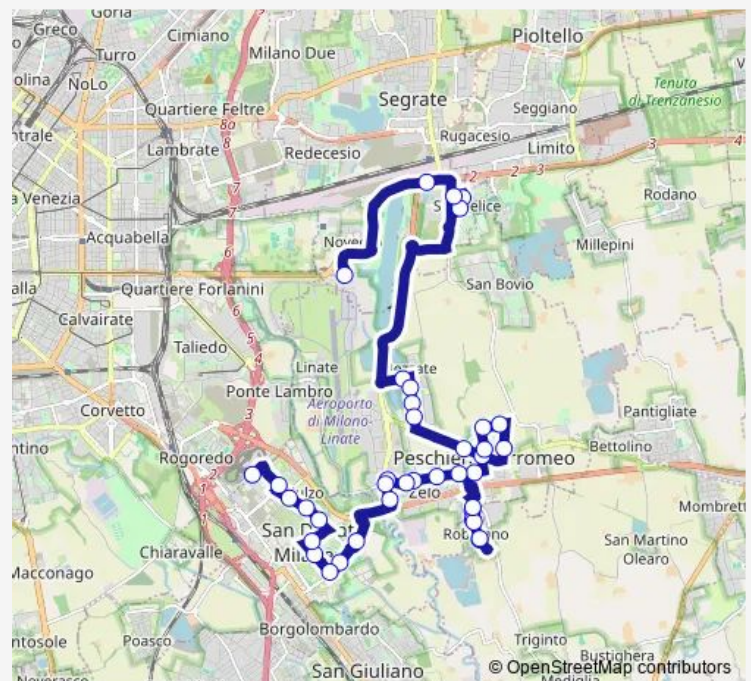

via grandi via da vinci (mediglia)

via grandi via magenta (peschiera b.)

Route schedule

aeroporto di linate (segrate) — san donato m3

Monday 07:00-21:00

Tuesday 07:00-21:00

Wednesday 07:00-21:00

Thursday —

Friday —

Saturday —

Sunday 07:00-21:00

Route info

Direction: aeroporto di linate (segrate)

Stops: 39

Trip Duration: 0 hour 54 min

903 — linate - san donato (festivo)

v.le primo maggio via di vittorio (peschiera b.)

via di vittorio v.le primo maggio (peschiera b.)

via di vittorio via liberazione (peschiera b.)

via maritano rondo' delle ricerche (s.donato m.se)

via maritano via monticello (s.donato)

Saturday —

Sunday 07:00-21:00

Route info

Direction: san donato m3

Stops: 42

Trip Duration: 0 hour 54 min

via matteotti via giovanni xxiii (peschiera b.)

via monti via leopardi (peschiera b.)