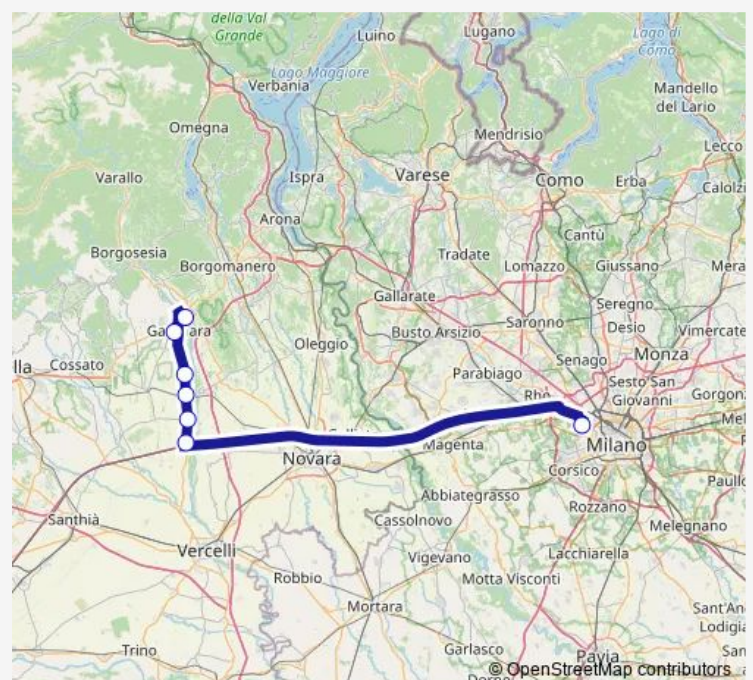

Romagnano Sesia - VIA Mazzini 8

Gattinara - Stazione Ferroviaria

Lenta - Municipio

Ghislarengo - Posta

Arborio - Piazza SAN Martino

Greggio - Casello Autostradale - SP 594

Milano - Molino Dorino Mm1

Milano - Autostazione Terminal BUS DI Lampugnano

Route schedule

Romagnano Sesia - Stazione Ferroviaria — Milano - Autostazione Terminal BUS DI Lampugnano

Monday 06:50-15:00

Tuesday 06:50-15:00

Wednesday 06:50-15:00

Thursday 06:50-15:00

Friday 06:50-15:00

Saturday 06:50-15:00

Sunday —

Route info

Direction: Romagnano Sesia - Stazione Ferroviaria

Stops: 9

Trip Duration: 1 hour 25 min

903 — Alagna - Milano

Direction

Milano - Autostazione Terminal BUS DI Lampugnano —
Romagnano Sesia - Stazione Ferroviaria

7 stops

[Open route schedule](#)

Milano - Autostazione Terminal BUS DI Lampugnano

Greggio - Casello Autostradale - SP 594

Arborio - Piazza SAN Martino

Ghislarengo - Posta

Lenta - Municipio

Gattinara - Stazione Ferroviaria