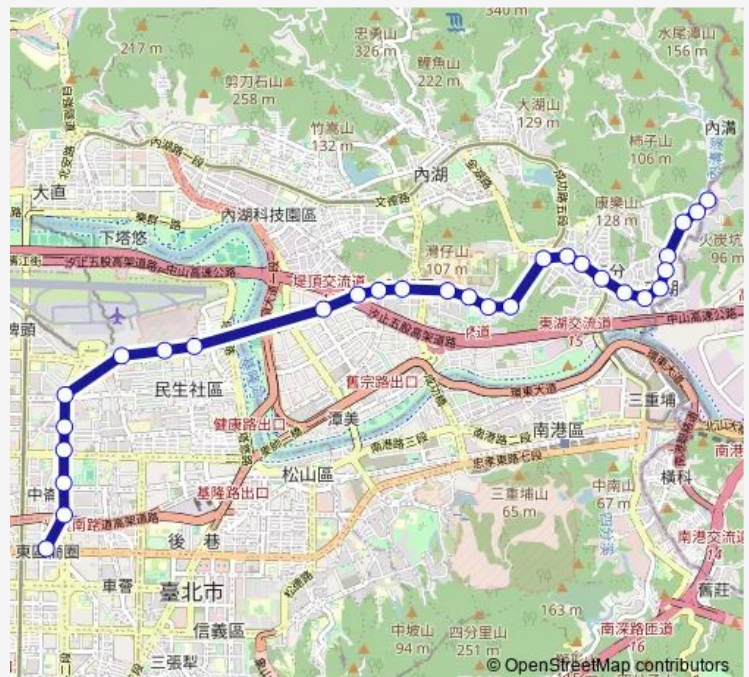

Bus 903 東湖-忠孝東路

[Go to website](#)

Direction

忠三街口 — 頂好市場

30 stops

[Open route schedule](#)

- 忠三街口
- 康湖隧道口(白馬山莊)
- 五分埤
- 東湖國中
- 康樂街
- 東湖社區
- 東湖國小
- 五分社區
- 明湖國中
- 明湖國小(公共電視台)
- 捷運葫洲站(康寧專校)
- 民權隧道
- 民權隧道二
- 民權東路六段(民權敦品)
- 國防醫學院(網球中心)
- 三總內湖站
- 國防醫學中心
- 內湖行政大樓
- 三民國中
- 時報廣場
- 民權大橋

Route schedule

忠三街口 — 頂好市場

Monday	08:20-15:40
Tuesday	08:20-15:40
Wednesday	08:20-15:40
Thursday	08:20-15:40
Friday	08:20-15:40
Saturday	08:00-12:00
Sunday	—

Route info

Direction: 忠三街口

Stops: 30

Trip Duration: 0 hour 42 min

市民敦化路口

頂好市場

Direction

忠三街口 — 頂好市場

29 stops

[Open route schedule](#)

忠三街口

康湖隧道口(白馬山莊)

Route info

Direction: 忠三街口

Stops: 29

Trip Duration: 0 hour 47 min

臺北小巨蛋

八德敦化路口

市民敦化路口

頂好市場