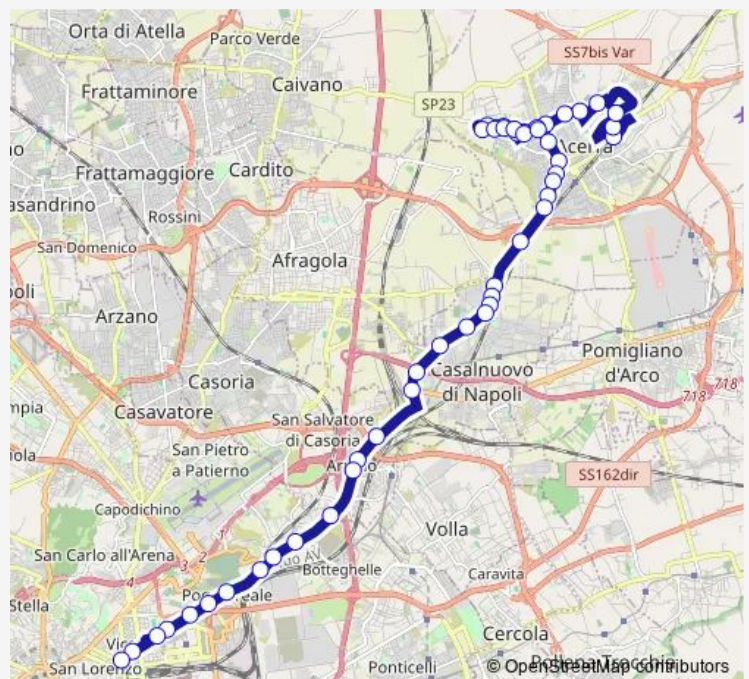

### Route schedule

Acerra - Via Olmitelli , Circumvesuviana — Napoli - Via Casanova , Porta Capuana

Monday 05:45-20:40

Tuesday 05:45-20:40

Wednesday 05:45-20:40

Thursday 05:45-20:40

Friday 05:45-20:40

Saturday 05:45-20:40

### Route info

Direction: Acerra - Via Olmitelli , Circumvesuviana

Stops: 48

Trip Duration: 1 hour 10 min

903 — Acerra - Napoli

Acerra - C.so Italia , incr. Via Calzolaio

Acerra - C.so Italia , 122

Acerra - C.so Italia , 196 df Villa dei Fiori