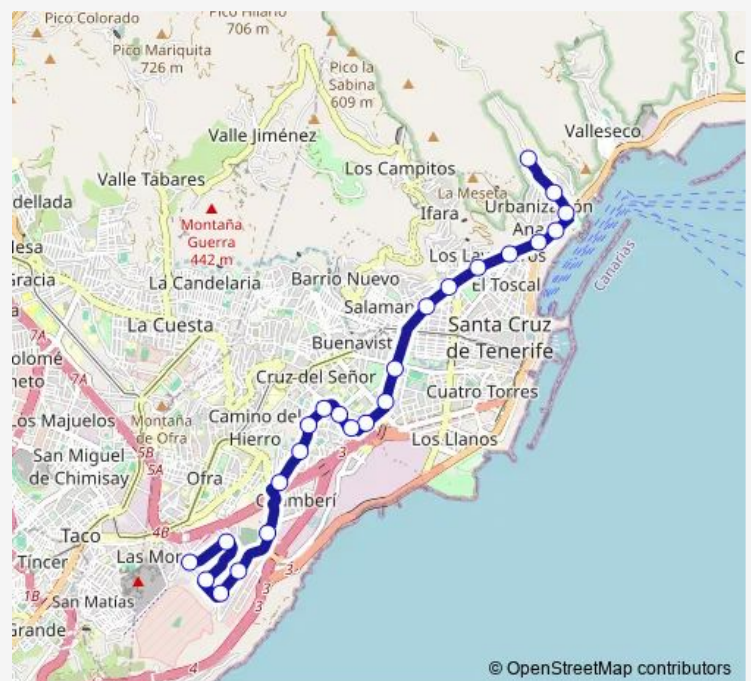

Bus 903 Muelle Norte - Ramblas - García Escámez - Moraditas (Parte Baja)

[Go to website](#)

Direction

Muelle Norte — LAS Moraditas DE Taco

24 stops

[Open route schedule](#)

- Muelle Norte
- Andrómeda
- José Martí
- Avenida DE Anaga
- Comandancia DE Marina
- Rambla DE Santa Cruz
- Mencey
- Jesús Y María
- Plaza DE Toros
- Republica Dominicana
- Rambla Reyes Catolicos
- Azorín
- Pancho Camurria
- García Ramos
- Somosierra
- Santa Bárbara
- García Escámez
- Chamberí
- Cementerio
- Carmen Goya
- Hoya Fría

Route schedule

Muelle Norte — LAS Moraditas DE Taco

Monday	06:30-21:45
Tuesday	06:30-21:45
Wednesday	06:30-21:45
Thursday	06:30-21:45
Friday	06:30-21:45
Saturday	07:00-21:20
Sunday	07:00-21:20

Route info

Direction: Muelle Norte

Stops: 24

Trip Duration: 0 hour 31 min

© OpenStreetMap contributors

903 — Muelle Norte - Ramblas - García Escámez - Moraditas (Parte Baja)

BusMaps

Laura Grote LA Puerta

EL Mayorazgo

LAS Moraditas DE Taco

Direction

EL Mayorazgo — Muelle Norte

27 stops

[Open route schedule](#)

EL Mayorazgo

LAS Moraditas DE Taco

Hoya Fría