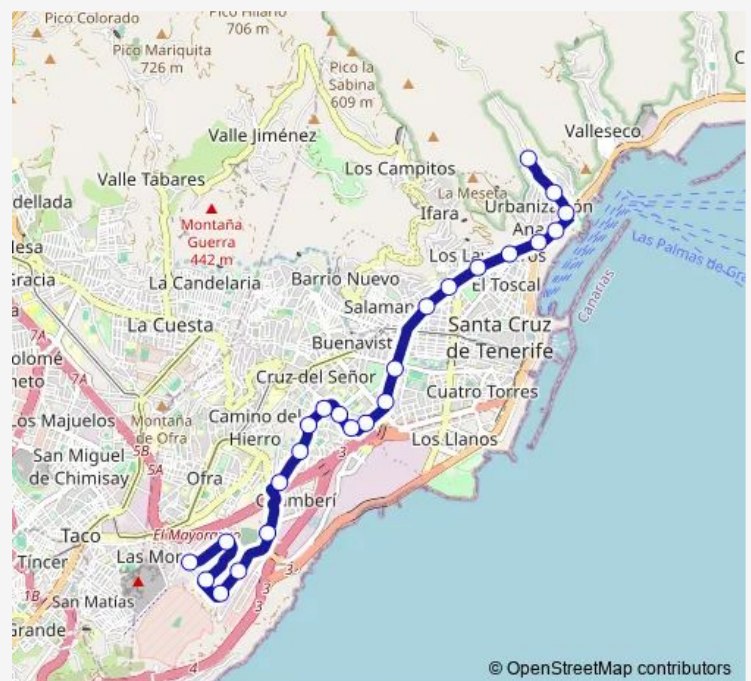

Bus 903 Muelle Norte - Ramblas - García Escámez - Moraditas (Parte Baja)

[Go to website](#)

Direction

Muelle Norte — LAS Moraditas DE Taco

17 stops

[Open route schedule](#)

- Muelle Norte
- Andrómeda
- José Martí
- Náutico
- Azorín
- Pancho Camurria
- García Ramos
- Somosierra
- Santa Bárbara
- García Escámez
- Chamberí
- Cementerio
- Carmen Goya
- Hoya Fría
- Laura Grote LA Puerta
- EL Mayorazgo
- LAS Moraditas DE Taco

Route schedule

Muelle Norte — LAS Moraditas DE Taco

Monday	15:30-21:45
Tuesday	—
Wednesday	15:30-21:45
Thursday	—
Friday	15:30-21:45
Saturday	—
Sunday	07:00-21:20

Route info

Direction: Muelle Norte

Stops: 17

Trip Duration: 0 hour 26 min

© OpenStreetMap contributors

Direction

Muelle Norte — LAS Moraditas DE Taco

24 stops

[Open route schedule](#)

Muelle Norte

Andrómeda

José Martí

Avenida DE Anaga

Comandancia DE Marina

Rambla DE Santa Cruz

Mencey

Jesús Y María

Plaza DE Toros

Republica Dominicana