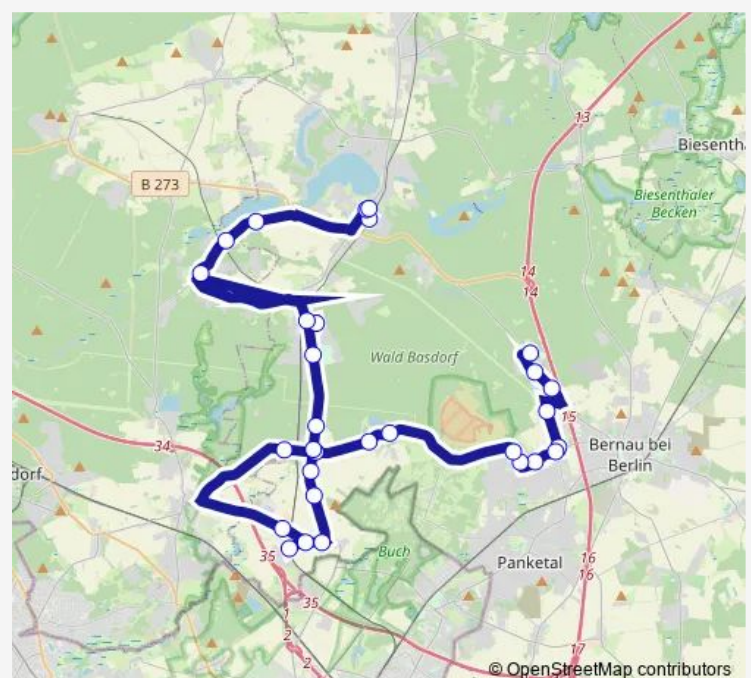

Schönwalde (BAR), Gewerbegebiet

Route schedule

Bernau, Barnim-Gymnasium — Wandlitz, Grundschule
Wendestelle

Monday 05:40-18:12

Tuesday 05:40-18:12

Wednesday 05:40-18:12

Thursday 05:40-18:12

Friday 05:40-18:12

Saturday —

Sunday —

Route info

Direction: Bernau, Barnim-Gymnasium

Stops: 30

Trip Duration: 1 hour 13 min

Basdorf (BAR), Prenzlauer Str.

Basdorf (BAR), Schule

Basdorf (BAR), Bahnhof/B109

Zühlsdorf, Kirche

Zühlsdorf, Seefeld

Zühlsdorf, Rahmersee

Wandlitz, Bahnhof

Wandlitz, Grundschule

Wandlitz, Grundschule Wendestelle

Direction

Wandlitz, Grundschule Wendestelle — Bernau, Barnim-Gymnasium

28 stops

[Open route schedule](#)

Wandlitz, Grundschule Wendestelle

Wandlitz, Bahnhof

Zühlsdorf, Rahmersee

Zühlsdorf, Seefeld

Zühlsdorf, Kirche