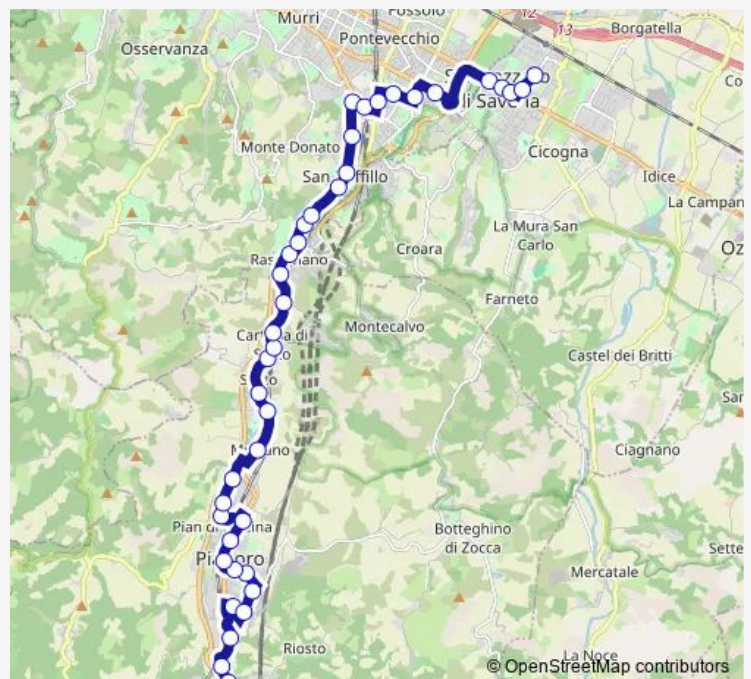

Bus 903 Pianoro Vecchio - Istituto Majorana di San Lazzaro di Savena

[Go to website](#)

Direction

PIANORO VECCHIO — Caselle Speranza

40 stops

[Open route schedule](#)

- PIANORO VECCHIO
- PIANORO V. MAESTA`
- PIANORO STAZIONE
- PIANORO N.MUNICIPIO
- PIANORO N. CAMPO SPORTIVO
- PIANORO N. SPORT
- PIANORO N. VILLAGGIO MARTINO
- PIANORO N. RESISTENZA
- PIANORO N. BIVIO RESISTENZA
- PIANORO N. ZONA ARTIGIANALE
- MUSIANO
- PIAN DI MACINA
- PIAN DI MACINA ALLENDE
- PIAN DI MACINA GARGANELLI
- BOARIA
- PIANORO N. DEPOSITO GAS
- CARTERIA PUCCINI
- CARTERIA SCUOLE
- CARTERIA CHIESA
- CARTERIA DI SESTO
- RIOLO

Route schedule

PIANORO VECCHIO — Caselle Speranza

Monday	06:53-06:50
Tuesday	06:53-06:50
Wednesday	06:53-06:50
Thursday	06:53-06:50
Friday	06:53-06:50
Saturday	06:57-06:55
Sunday	—

Route info

Direction: PIANORO VECCHIO

Stops: 40

Trip Duration: 0 hour 43 min

903 — Pianoro Vecchio - Istituto Majorana di San Lazzaro di Savena

RASTIGNANO

RASTIGNANO STAZIONE

RASTIGNANO PALEOTTO

TOSCANA PAVESE 2

TOSCANA PAVESE 1

Thursday 13:09-14:10

Friday 13:09-14:10

Saturday 13:10

Sunday —

Route info

Direction: Caselle Speranza

Stops: 43

Trip Duration: 0 hour 42 min