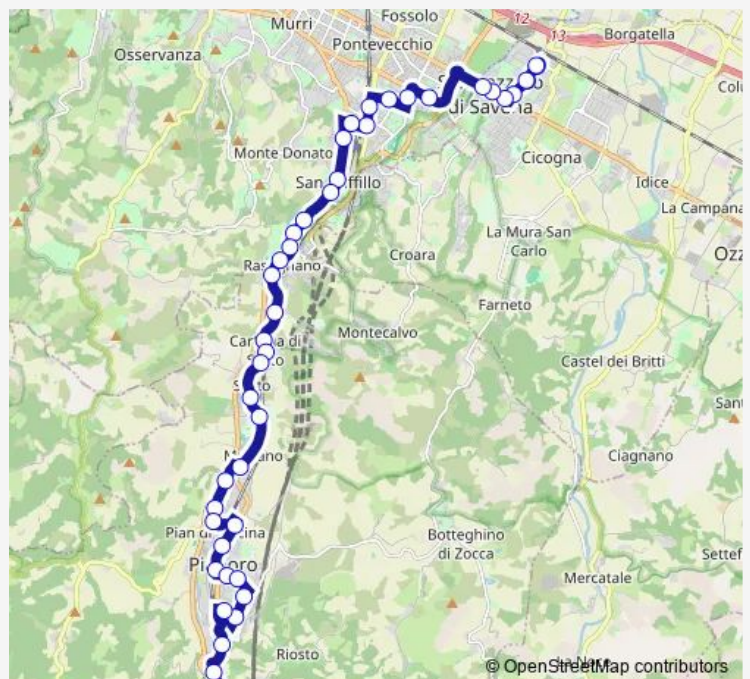

Bus 903 Pianoro Vecchio - Istituto Majorana di San Lazzaro di Savena

[Go to website](#)

Direction

Pianoro Vecchio — Caselle Speranza

40 stops

[Open route schedule](#)

- Pianoro Vecchio
- Pianoro V. Maesta`
- Pianoro Stazione
- Pianoro N.Municipio
- Pianoro N. Campo Sportivo
- Pianoro N. Sport
- Pianoro N. Villaggio Martino
- Pianoro N. Resistenza
- Pianoro N. Bivio Resistenza
- Pianoro N. Zona Artigianale
- Musiano
- Pian DI Macina
- Pian DI Macina Allende
- Pian DI Macina Garganelli
- Boaria
- Pianoro N. Deposito Gas
- Carteria Puccini
- Carteria Scuole
- Carteria Chiesa
- Carteria DI Sesto
- Riolo

Route schedule

Pianoro Vecchio — Caselle Speranza

Monday	06:53-06:50
Tuesday	06:53-06:50
Wednesday	06:53-06:50
Thursday	06:53-06:50
Friday	06:53-06:50
Saturday	06:57-06:55
Sunday	—

Route info

Direction: Pianoro Vecchio

Stops: 40

Trip Duration: 0 hour 43 min

903 — Pianoro Vecchio - Istituto Majorana di San Lazzaro di Savena

Rastignano

Rastignano Stazione

Rastignano Paleotto

Toscana Pavese 2

Toscana Pavese 1

Thursday 13:09-14:10

Friday 13:09-14:10

Saturday 13:10

Sunday —

Route info

Direction: Caselle Speranza

Stops: 43

Trip Duration: 0 hour 42 min