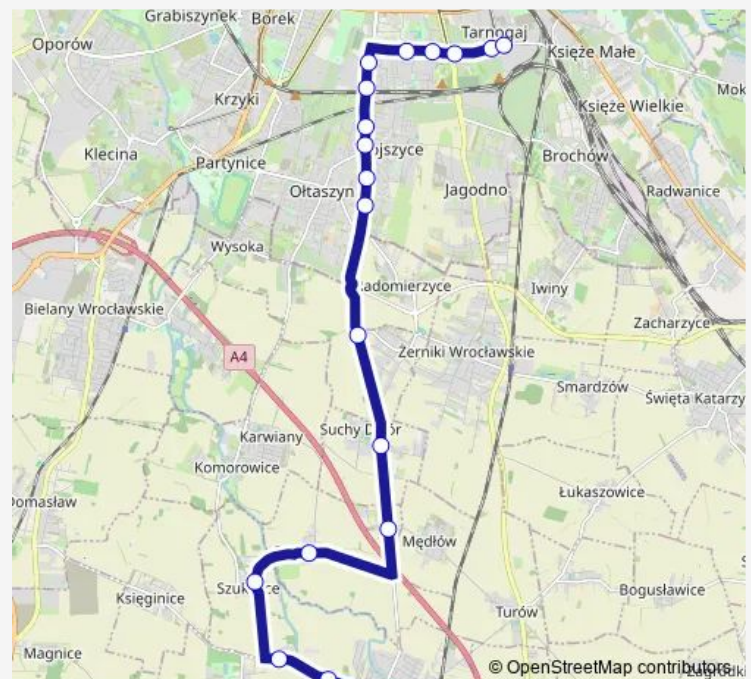

Przystankowa

Borowska (Szpital)

Gaj

Świeradowska

Morwowa

Złotostocka

Tarnogaj

### Route schedule

Żórawina - kościół Św. Trójcy — Tarnogaj

Monday 04:55-21:09

Tuesday 04:55-21:09

Wednesday 04:55-21:09

Thursday 04:55-21:09

Friday 04:55-21:09

Saturday 05:05-20:07

### Route info

Direction: Żórawina - kościół Św. Trójcy

Stops: 19

Trip Duration: 0 hour 36 min

903

BusMaps

## Route info

Direction: Tarnogaj

Stops: 20

Trip Duration: 0 hour 33 min

**Direction**

Tarnogaj — Żórawina - Niepodległości (Mostek)

17 stops

[Open route schedule](#)