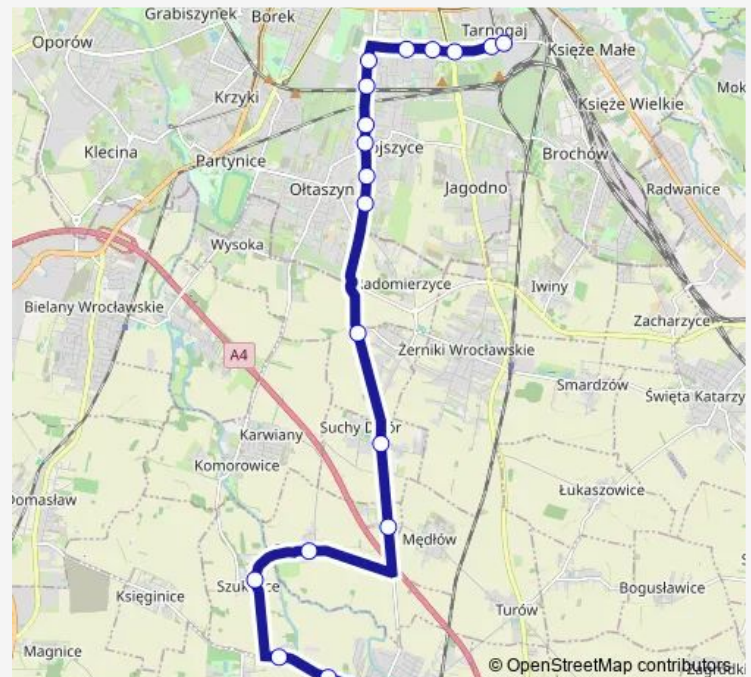

Tarnogaj

Route schedule

Żórawina - kościół Św. Trójcy — Tarnogaj

Monday 04:55-21:09

Tuesday 04:55-21:09

Wednesday 04:55-21:09

Thursday 04:55-21:09

Friday 04:55-21:09

Saturday 05:05-20:07

Sunday 08:10-18:07

Route info

Direction: Żórawina - kościół Św. Trójcy

Stops: 19

Trip Duration: 0 hour 27 min

903

Direction

Żórawina - kościół Św. Trójcy — Tarnogaj

16 stops

[Open route schedule](#)

Żórawina - kościół Św. Trójcy

Żórawina - Wrocławska

Suchy Dwór - skrzy. Mędłów

Suchy Dwór - skrzy. (Wrocławska/Główna)

Biestryków - Wrocławska