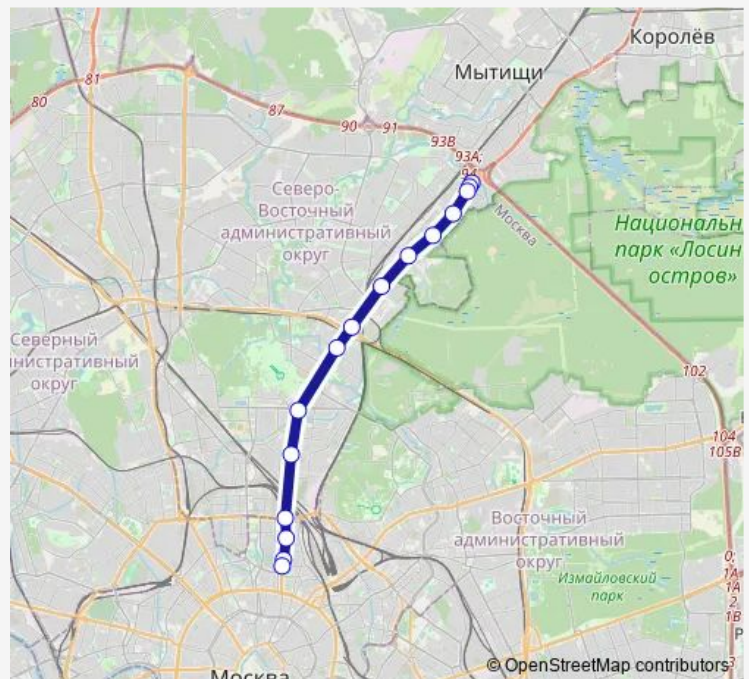

Банный переулок

Метро «Проспект Мира» (радиальная)

Метро «Проспект Мира»

Route schedule

Холмогорская улица — Метро «Проспект Мира»

Monday 05:30-23:12

Tuesday 05:30-23:12

Wednesday 05:30-23:12

Thursday 05:30-23:12

Friday 05:30-23:12

Saturday 05:30-23:10

Sunday 05:30-23:10

Route info

Direction: Холмогорская улица

Stops: 15

Trip Duration: 0 hour 30 min

Direction

Метро «Проспект Мира» — Холмогорская улица

15 stops

[Open route schedule](#)

Метро «Проспект Мира»

Метро «Проспект Мира»

Метро «Проспект Мира» (радиальная)

Банный переулок

Thursday 06:01-23:43

Friday 06:01-23:43

Saturday 06:01-23:41

Sunday 06:01-23:41

Route info

Direction: Метро «Проспект Мира»

Stops: 15

Trip Duration: 0 hour 37 min