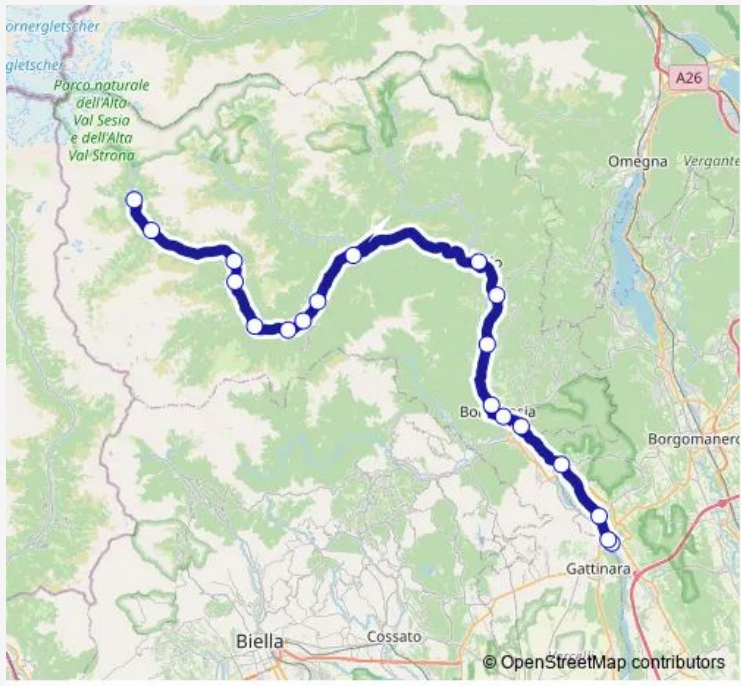

Bus 903 Alagna - Milano

[Go to website](#)

Direction
 ROMAGNANO SESIA - STAZIONE FERROVIARIA —
 ALAGNA VALSESA - PIAZZA MERCATO

19 stops

[Open route schedule](#)

- ROMAGNANO SESIA - STAZIONE FERROVIARIA
- ROMAGNANO SESIA - VIA MAZZINI 8
- PRATO SESIA - VIA MATTEOTTI 3/10
- GRIGNASCO - PESO VIA IV NOVEMBRE
- BORGOSIESIA - BETTOLE
- BORGOSIESIA - VIA VITTORIO VENETO, 80
- BORGOSIESIA - VIALE VARALLO
- QUARONA - CHIESA
- VARALLO - ROCCAPIETRA - POSTA VIA VARALLI, 39
- VARALLO - STAZIONE FERROVIARIA
- BALMUCCIA - BIVIO RIMASCO
- SCOPA - POSTA
- SCOPELLO - CENTRO
- PILA - TRATTORIA
- PIODE - RISTORANTE DEL PONTE
- CAMPERTOGNO - ALBERGO ISOLA
- MOLLIA - CENTRO
- RIVA VALDOBBIÀ - BIVIO GABBIO
- ALAGNA VALSESA - PIAZZA MERCATO

Route schedule

ROMAGNANO SESIA - STAZIONE FERROVIARIA —
 ALAGNA VALSESA - PIAZZA MERCATO

Monday	05:20
Tuesday	05:20
Wednesday	05:20
Thursday	05:20
Friday	05:20
Saturday	—
Sunday	07:10-14:00

Route info

Direction: ROMAGNANO SESIA - STAZIONE FERROVIARIA

Stops: 19

Trip Duration: 1 hour 36 min

Direction

MILANO - AUTOSTAZIONE TERMINAL BUS DI LAMPUGNANO — ROMAGNANO SESIA - STAZIONE FERROVIARIA

7 stops

[Open route schedule](#)

MILANO - AUTOSTAZIONE TERMINAL BUS DI LAMPUGNANO

GREGGIO - CASELLO AUTOSTRADALE - SP 594

ARBORIO - PIAZZA SAN MARTINO

GHISLARENGO - POSTA

LENTA - MUNICIPIO

GATTINARA - STAZIONE FERROVIARIA

ROMAGNANO SESIA - STAZIONE FERROVIARIA

Route schedule

MILANO - AUTOSTAZIONE TERMINAL BUS DI LAMPUGNANO — ROMAGNANO SESIA - STAZIONE FERROVIARIA