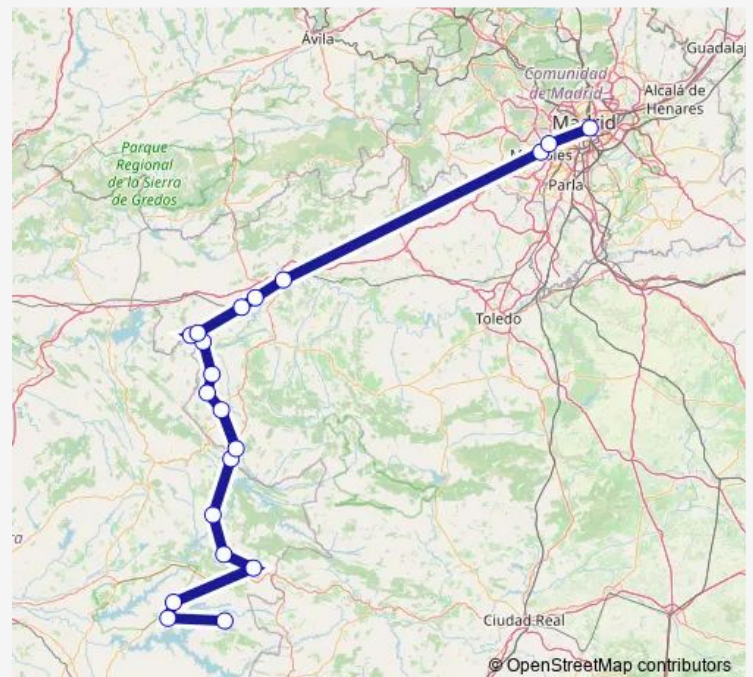

Saturday 10:00

Sunday —

Route info

Direction: Madrid-Estacion Sur

Stops: 19

Trip Duration: 5 hour 10 min

903 — Madrid-Siruela

Direction

Siruela — Madrid-Estacion Sur

20 stops

[Open route schedule](#)

Siruela

Puebla de Alcocer

Talarrubias

Fuenlabrada de los Montes

Herrera del Duque

Route info

Direction: Siruela

Stops: 20

Trip Duration: 5 hour 45 min

Direction

Madrid-Estacion Sur — Siruela

18 stops

[Open route schedule](#)

Tuesday 14:40

Wednesday 14:40

Thursday 14:40

Friday 14:40

Saturday —

Sunday —

Route info

Direction: Talavera de La Reina