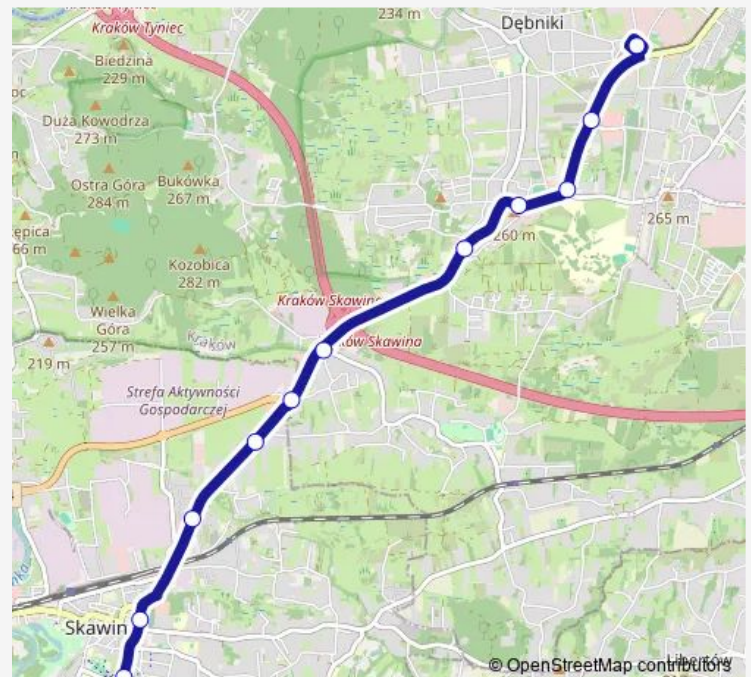

Direction

Skawina — Czerwone Maki P+R

12 stops

[Open route schedule](#)

Skawina

Skawina Ajka

Skawina Cmentarz

Skawina Rzepnik

Skawina Podlipki

Skawina Obwodnica (nż)

Wrony

Baczyńskiego

Skotniki

Babińskiego

Bunscha

Czerwone Maki P+R

Route schedule

Skawina — Czerwone Maki P+R

Monday —

Tuesday —

Wednesday —

Thursday —

Friday 25:03-02:03⁺¹

Saturday 25:03-02:03⁺¹

Sunday —

Route info

Direction: Skawina

Stops: 12

Trip Duration: 0 hour 16 min

Direction

Czerwone Maki P+R — Skawina

14 stops