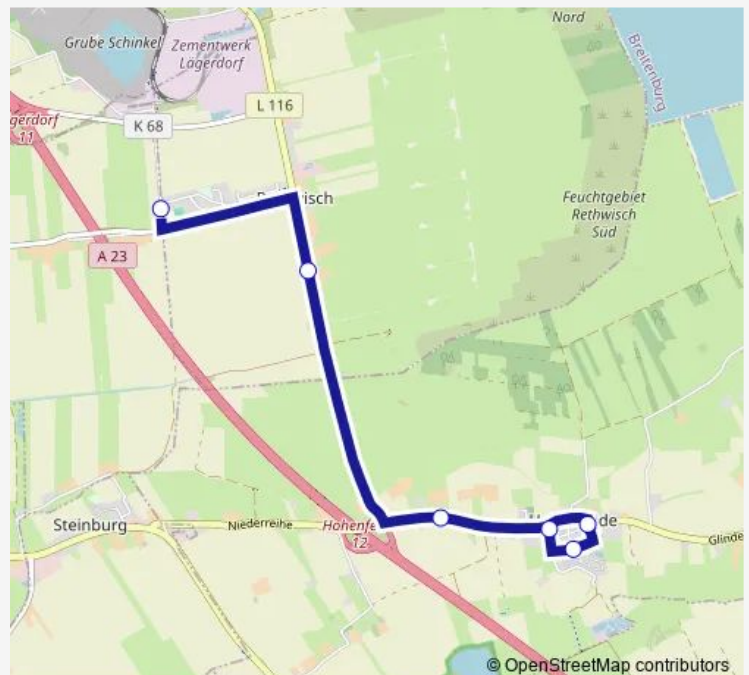

Bus 6554 Hohenfelde > Rethwisch[Go to website](#)**Direction**

Hohenfelde (IZ), Niederreihe 29 — Rethwisch (IZ), Schule

6 stops

[Open route schedule](#)

Hohenfelde (IZ), Niederreihe 29

Hohenfelde (IZ), Feuerwehrhaus

Hohenfelde (IZ), Eichenweg

Hohenfelde (IZ), Denkmal

Rethwisch (IZ), Dorfstraße 6

Rethwisch (IZ), Schule

Route schedule

Hohenfelde (IZ), Niederreihe 29 — Rethwisch (IZ), Schule

Monday 07:24

Tuesday 07:24

Wednesday 07:24

Thursday 07:24

Friday 07:24

Saturday —

Sunday —

Route info

Direction: Hohenfelde (IZ), Niederreihe 29

Stops: 6

Trip Duration: 0 hour 11 min

■ 6554 — Hohenfelde > Rethwisch

Direction

Rethwisch (IZ), Schule — Hohenfelde (IZ), Denkmal

6 stops

[Open route schedule](#)

Rethwisch (IZ), Schule

Rethwisch (IZ), Dorfstraße 6