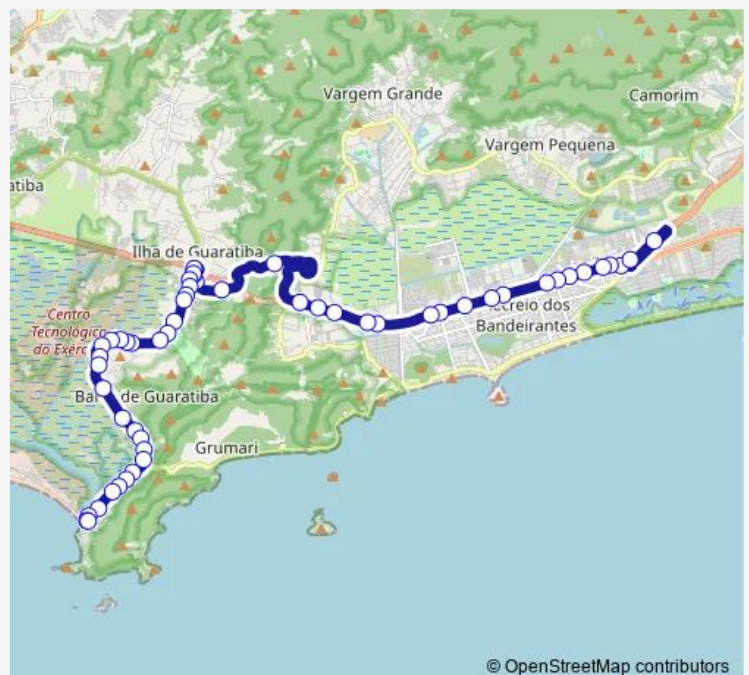

## Direction

Terminal Paralímpico Recreio : Plataforma A — Ponto Final: Barra de Guaratiba : Marambaia

54 stops

[Open route schedule](#)

Terminal Paralímpico Recreio : Plataforma A

Estação Catedral do Recreio

Estação Pontal

Grota Funda

Subida da Grota Funda

## Route schedule

Terminal Paralímpico Recreio : Plataforma A — Ponto Final: Barra de Guaratiba : Marambaia

Monday	05:45-18:20
Tuesday	05:45-18:20
Wednesday	05:45-18:20
Thursday	05:45-18:20
Friday	05:45-18:20
Saturday	—
Sunday	—

## Route info

Direction: Terminal Paralímpico Recreio : Plataforma A

Stops: 54

Trip Duration: 1 hour 16 min

© OpenStreetMap contributors

Estrela da Tarde

José Hilário

Estação Ilha de Guaratiba