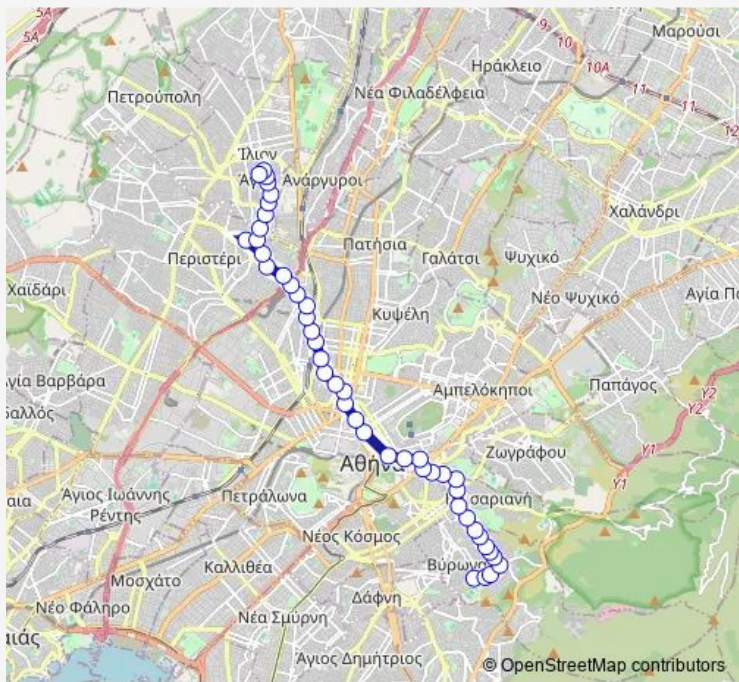

Direction
 Τερμα — Αφετηρια
 45 stops
[Open route schedule](#)

- Τερμα
- Σχολεια
- Παλαιο Τερμα
- 14η Φορμιωνοσ
- 13η Φορμιωνοσ
- 12η Φορμιωνοσ
- 11η Φορμιωνοσ
- 10η Φορμιωνοσ
- 9η Φορμιωνοσ
- 8η Φορμιωνοσ
- 7η Φορμιωνοσ
- Αγιοσ Νικολαοσ
- Αστυνομια
- Βρυσακι
- Ευφρονιου
- 2η Ριζαρη
- Ευαγγελισμοσ
- Ρηγιλλησ
- Συνταγμα
- Ακαδημια
- Ρεξ

Route schedule
 Τερμα — Αφετηρια

Monday	05:00-23:15
Tuesday	05:00-23:15
Wednesday	05:00-23:15
Thursday	05:00-23:15
Friday	05:00-23:15
Saturday	05:00-23:15
Sunday	05:00-23:15

Route info
 Direction: Τερμα
 Stops: 45
 Trip Duration: 0 hour 52 min