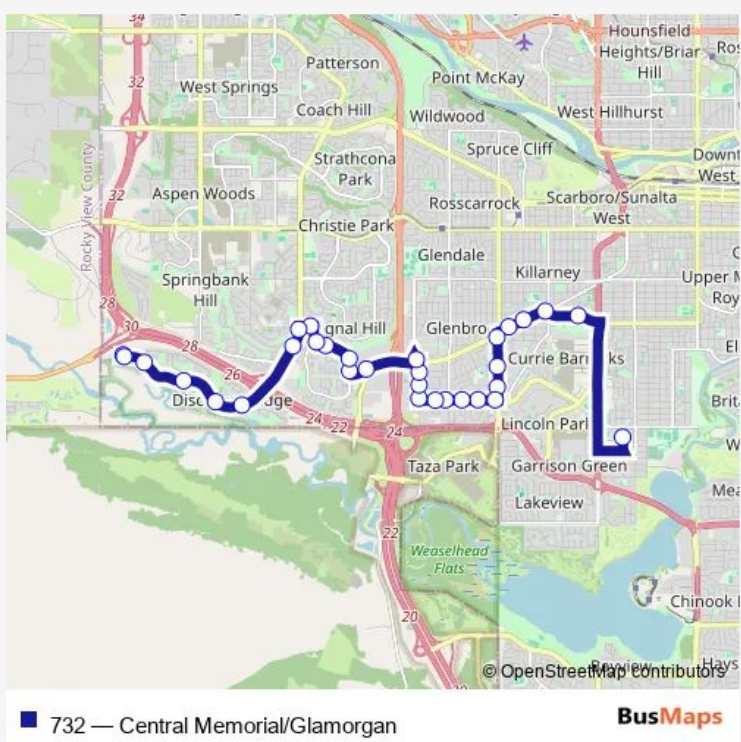

Bus 732 Central Memorial/Glamorgan

[Go to website](#)

Direction
 SB 21 ST SW @ 51 AV Sw — EB Discovery Ridge BV @ Discovery Ridge Cl Sw

31 stops

[Open route schedule](#)

- SB 21 ST SW @ 51 AV Sw
- WB 33 AV SW @ Crowchild Tr
- WB 32 AV SW @ 29 ST Sw
- WB Richmond RD @ 33 ST Sw
- WB Richmond RD @ Kerrydale RD Sw
- SB 37 ST SW @ Richmond Rd
- SB 37 ST SW @ 41 AV Sw
- SB 37 ST SW @ Grafton Dr
- WB 46 AV SW @ 37 ST Sw
- WB 46 AV SW @ Gladeview Cr
- WB 46 AV SW @ Galway Cr
- WB 46 AV SW @ 45 ST Sw
- WB 46 AV SW @ 47 ST Sw
- NB 50 ST SW @ 46 AV Sw
- NB 50 ST SW @ S. of 40 AV Sw
- NB 50 ST SW @ 40 AV Sw
- Richmond Rd Terminal Sb
- WB Richmond RD @ Signal Hill Mall Sw
- NB Sierra Morena BV @ Richmond RD Sw
- NB Sierra Morena BV @ Signal Hill CTR Sw
- WB Sierra Morena BV @ Sierra Vista CL Sw

Route schedule

SB 21 ST SW @ 51 AV Sw — EB Discovery Ridge BV @ Discovery Ridge Cl Sw

Monday	15:35
Tuesday	15:35
Wednesday	15:35
Thursday	15:35
Friday	13:45
Saturday	—
Sunday	—

Route info

Direction: SB 21 ST SW @ 51 AV Sw

Stops: 31

Trip Duration: 0 hour 35 min

NB Sierra Morena RD @ Sierra Morena BV Sw

WB 34 AV SW @ Sierra Morena Rd

SB 69 ST SW @ Elkton Dr

SB 69 ST SW @ Springbank Ga

WB Discovery Ridge BV @ Discovery Ridge GA Sw

Thursday 08:08

Friday 08:08

Saturday —

Sunday —

Route info

Direction: NB Sierra Morena BV @ Signal Hill CTR Sw

Stops: 36

Trip Duration: 0 hour 42 min