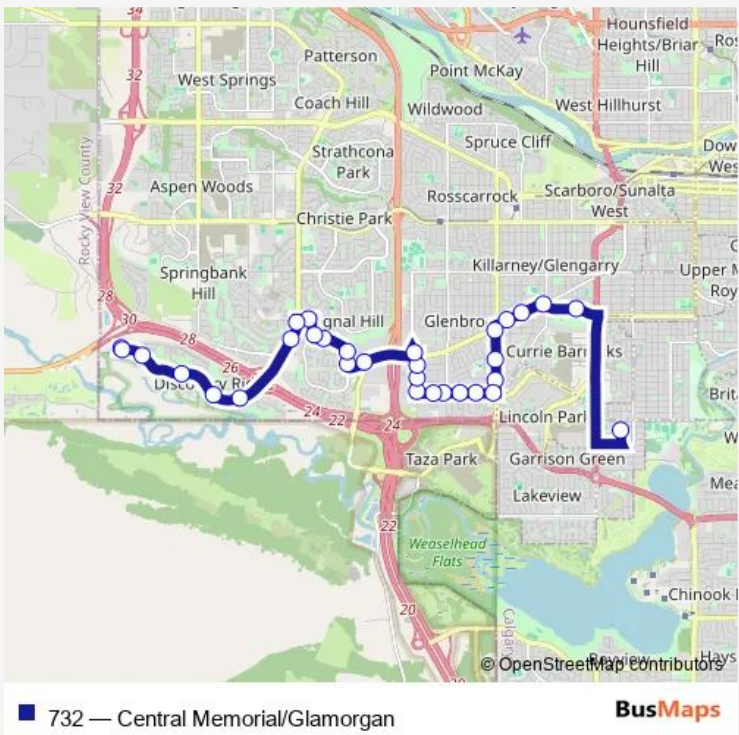

# Bus 732 Central Memorial/Glamorgan

[Go to website](#)

**Direction**  
 SB 21 ST SW @ 51 AV Sw — EB Discovery Ridge BV @ Discovery Ridge CI SW

31 stops

[Open route schedule](#)

- SB 21 ST SW @ 51 AV Sw
- WB 33 AV SW @ Crowchild Tr
- WB 32 AV SW @ 29 ST Sw
- WB Richmond RD @ 33 ST Sw
- WB Richmond RD @ Kerrydale RD Sw
- SB 37 ST SW @ Richmond Rd
- SB 37 ST SW @ 41 AV Sw
- SB 37 ST SW @ Grafton DR
- WB 46 AV SW @ 37 ST Sw
- WB 46 AV SW @ Gladeview CR
- WB 46 AV SW @ Galway Cr
- WB 46 AV SW @ 45 ST Sw
- WB 46 AV SW @ 47 ST Sw
- NB 50 ST SW @ 46 AV SW
- NB 50 ST SW @ S. of 40 AV SW
- NB 50 ST SW @ 40 AV SW
- Richmond Rd Terminal Sb
- WB Richmond RD @ Signal Hill Mall Sw
- NB Sierra Morena BV @ Richmond RD Sw
- NB Sierra Morena BV @ Signal Hill CTR Sw
- WB Sierra Morena BV @ Sierra Vista CL Sw

Route schedule

SB 21 ST SW @ 51 AV Sw — EB Discovery Ridge BV @ Discovery Ridge CI SW

Monday	15:35
Tuesday	15:35
Wednesday	15:35
Thursday	15:35
Friday	13:45
Saturday	—
Sunday	—

**Route info**

Direction: SB 21 ST SW @ 51 AV Sw

Stops: 31

Trip Duration: 0 hour 35 min

NB Sierra Morena RD @ Sierra Morena BV SW

WB 34 AV SW @ Sierra Morena RD

SB 69 ST SW @ Elkton Dr

SB 69 ST SW @ Springbank GA

WB Discovery Ridge BV @ Discovery Ridge GA SW

## Route info

Direction: NB Sierra Morena BV @ Signal Hill CTR Sw

Stops: 36

Trip Duration: 0 hour 42 min

NB 37 ST SW @ 46 AV Sw

NB 37 ST SW @ 45 AV Sw

NB 37 ST SW @ 41 AV SW

NB 37 ST SW @ Richmond Rd