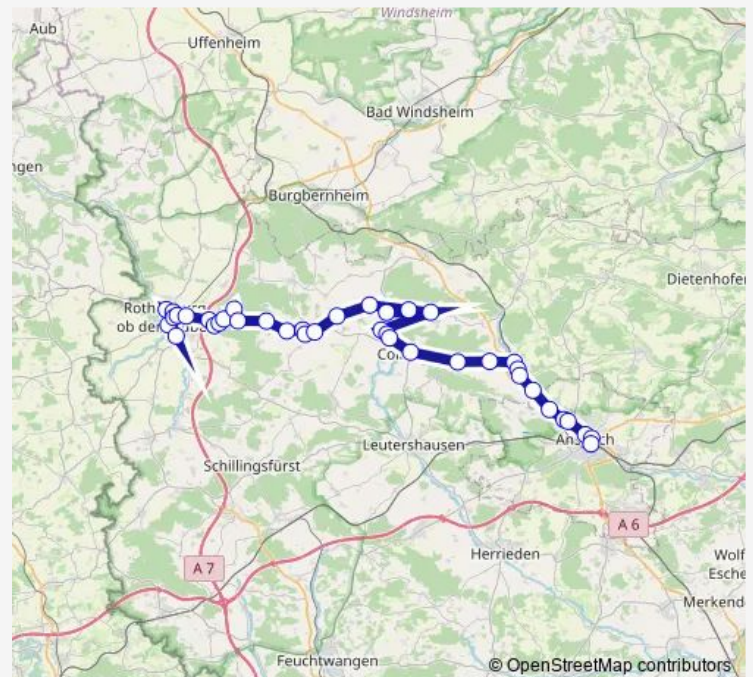

Abzw. Unterfelden

Route schedule

Ansbach — Rothenburg ob der Tauber

Monday 13:50-17:12

Tuesday 13:50-17:12

Wednesday 13:50-17:12

Thursday 13:50-17:12

Friday 13:50-17:12

Saturday —

Sunday —

Route info

Direction: Ansbach

Stops: 39

Trip Duration: 1 hour 19 min

Oberfelden

Abzw. Oberhegenau

Abzw. Wachsenberg

Wachsenberg Ort

Neusitz Industriegebiet

Neusitz Montessori-Schule

Neusitz Horabacher Str.

Neusitz Im Dorf

Rothenburg Krankenhaus

Rothenburg ob der Tauber