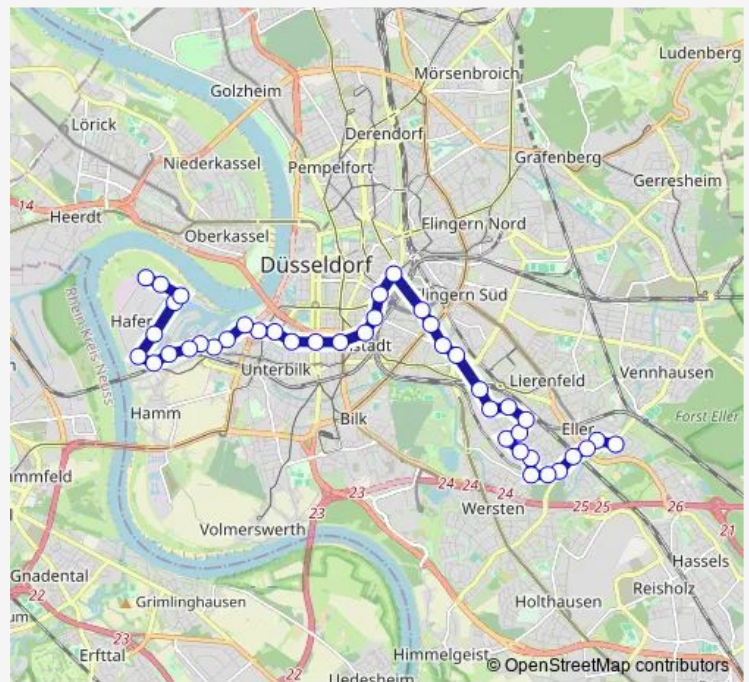

D-Rheinturm

D-Erftstraße/Grand Bateau

D-Franziusstraße

D-Speditionstraße

D-Medienhafen, Kesselstraße

D-Weizenmühlenstraße

D-Hamm S

D-Hamburger Straße

D-Wesermünder Straße

D-Bremer Straße

D-Bremer Straße

D-Auf der Lausward

D-Lausward

Route schedule

D-Polizeipräsidium — D-Lausward

Monday 07:24-15:39

Tuesday —

Wednesday —

Thursday —

Friday —

Saturday —

Sunday —

Route info

Direction: D-Polizeipräsidium

Stops: 15

Trip Duration: 0 hour 13 min

732

BusMaps

Direction

D-Kirchplatz U — D-Vennhauser Allee

25 stops

[Open route schedule](#)