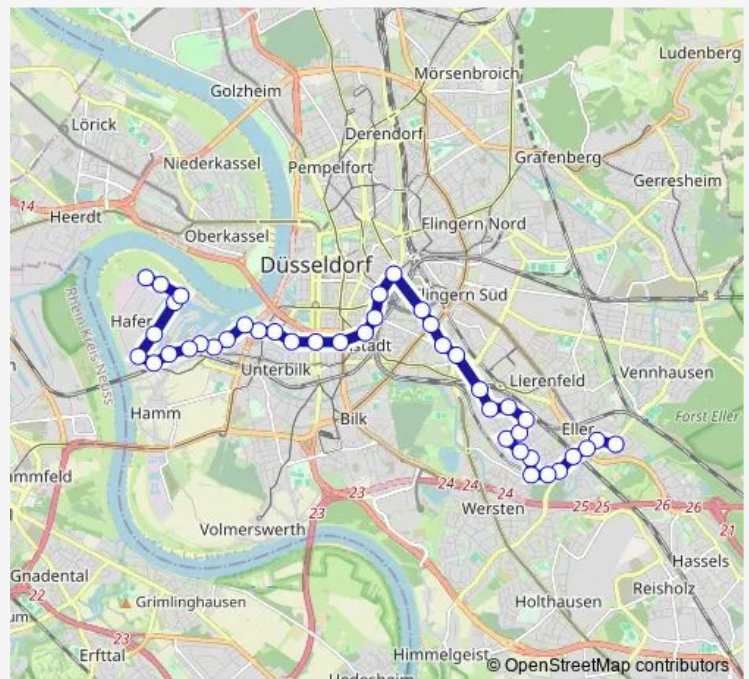

Direction

D-Kirchplatz U — D-Vennhauser Allee

25 stops

[Open route schedule](#)

- D-Kirchplatz U
- D-Corneliusstraße
- D-Helmholtzstraße
- D-Mintropplatz
- Düsseldorf Hbf
- D-Worringer Platz
- D-Handelszentrum/Moskauer Str.
- D-Oberbilker Markt U
- D-Ellerstraße
- D-Markenstraße
- D-Seeheimer Weg
- D-Bingener Weg
- D-Offenbacher Weg
- D-Wormser Weg
- D-Mannheimer Weg
- D-Meisenheimer Weg
- D-Pirmasenser Weg
- D-Herborner Weg
- D-Dillenburger Weg
- D-Friedberger Weg
- D-Ludwigstraße

Route info

Direction: D-Kirchplatz U

Stops: 25

Trip Duration: 0 hour 34 min

D-Eller Süd S

D-Bernburger Straße

D-Alt Eller

D-Vennhauser Allee

Direction

D-Lausward — D-Vennhauser Allee

39 stops

[Open route schedule](#)

D-Lausward

D-Bremer Straße

D-Wesermünder Straße

D-Hamburger Straße

Route info

Direction: D-Vennhauser Allee

Stops: 41

Trip Duration: 0 hour 51 min

D-Leo-Statz-Platz

D-Polizeipräsidium

D-Stadttor

D-Rheinturm