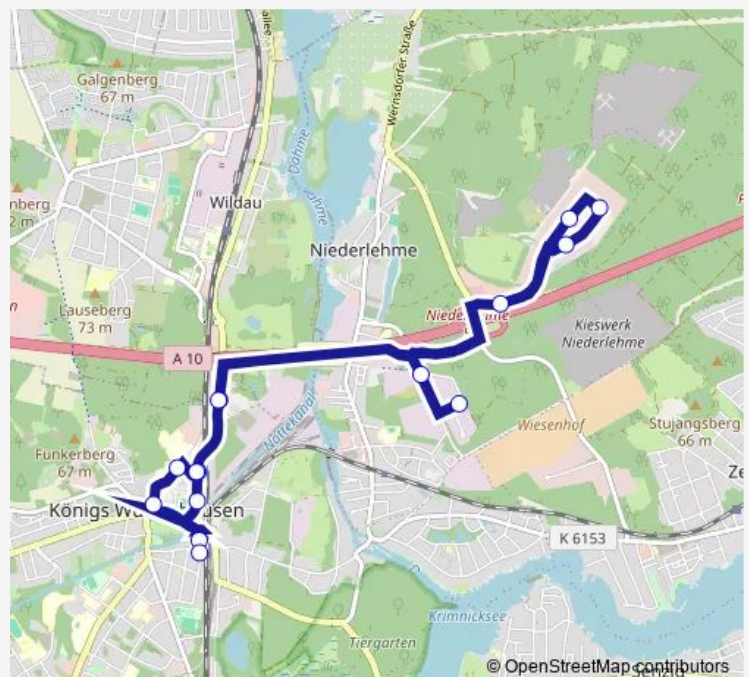

### Direction

S Königs Wusterhausen Bhf — S Königs Wusterhausen Bhf

15 stops

[Open route schedule](#)

S Königs Wusterhausen Bhf

Königs Wusterhausen, Landratsamt

Königs Wusterhausen, Weg am Krankenhaus

Königs Wusterhausen, Am Nordhafen

Königs Wusterhausen, Weg am Krankenhaus

Königs Wusterhausen, Krankenhaus

Königs Wusterhausen, Kirchplatz

S Königs Wusterhausen Bhf

### Route schedule

S Königs Wusterhausen Bhf — S Königs Wusterhausen Bhf

Monday 12:20-21:20

Tuesday 12:20-21:20

Wednesday 12:20-21:20

Thursday 12:20-21:20

Friday 12:20-21:20

Saturday —

### Route info

Direction: S Königs Wusterhausen Bhf

Stops: 15

Trip Duration: 0 hour 27 min