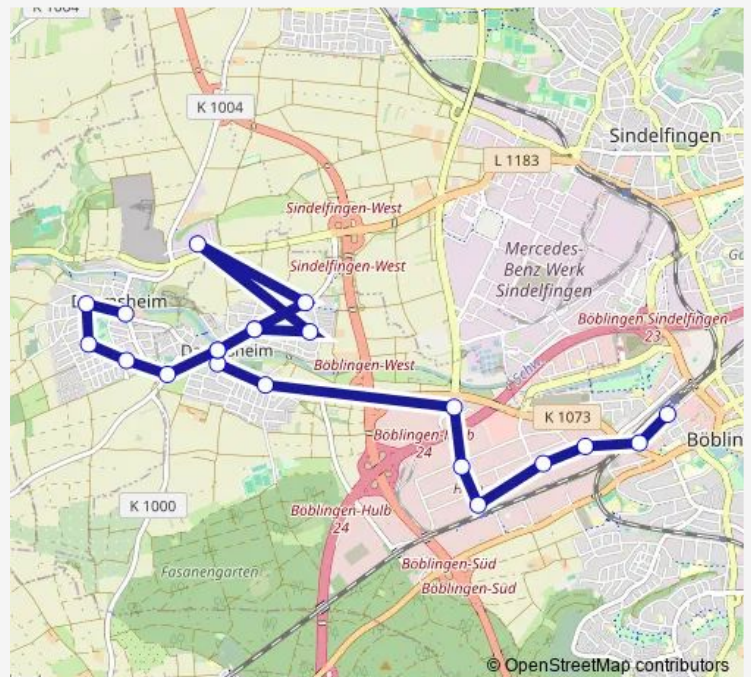

### Route schedule

Darmsheim Robert-Bosch-Str. — Böblingen ZOB Bstg 7

Monday 05:49-20:08

Tuesday —

Wednesday —

Thursday —

Friday —

Saturday —

### Route info

Direction: Darmsheim Robert-Bosch-Str.

Stops: 21

Trip Duration: 0 hour 38 min

732

## Direction

Böblingen ZOB Bstg 2 — Darmsheim Alter Friedhof

21 stops

[Open route schedule](#)

Böblingen ZOB Bstg 2

Böblingen Talstraße

Böbl. Hanns-Klemm-Str. Ost

Böblingen Heinkelstraße